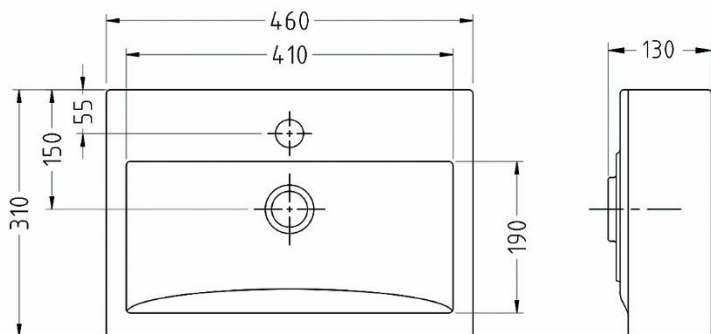

Alibert 38

Size: 380x380x150 mm

آلیبرت ۳۵ | Alibert 35

آلیبرت ۳۸ | Alibert 38

Arousha | آروشا

Counter Top

سینا چینی  
SINA SANITARY WARE

**Arousha 40**

Size: 395x395x130 mm

**Arousha 60**

Size: 610x410x135 mm

آتلا | Atila

Counter Top

Atila 46

Size: 460x310x130 mm

سینا چینی  
SINA SANITARY WARE