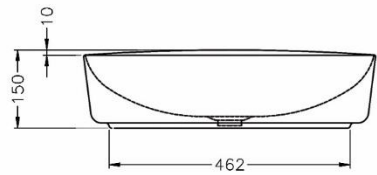

Size: 615x355x155 mm

سینا چینی  
SINA SANITARY WARE

آرشیدا | Arshida

Counter Top

سینا چینی  
SINA SANITARY WARE

**Arshida 65**

Size: 640x420x105 mm

**Arshida 80**

Size: 800x420x105 mm

Alpha | ألفا

Counter Top

سینا چینی  
SINA SANITARY WARE

Alpha 57

Size: 570x445x90 mm

Altin | آلتین

سینا چینی  
SINA SANITARY WARE

Counter Top

Altin 57

Size: 560x395x150 mm

Alibert | آلبرت

Counter Top

سینا چینی  
SINA SANITARY WARE

Alibert 35

Size: 350x350x150 mm

Alibert 38

Size: 380x380x150 mm

آلیبرت ۳۵ | Alibert 35

آلیبرت ۳۸ | Alibert 38

Arousha | آروشا

Counter Top

سینا چینی  
SINA SANITARY WARE

**Arousha 40**