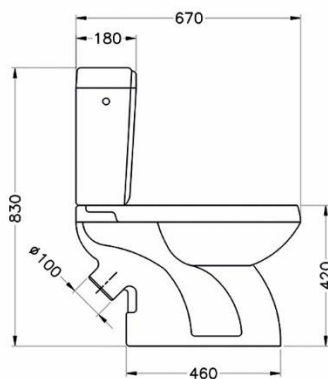

Arina

Monoblock

Size: 620x360x710 mm

Axe: 170 mm

Wash down flushing

Arina | آرینا

کاسپین | Caspian

WC

Caspian

Monoblock

سه شوتینگ و تک شوتینگ

Size: 630x390x710 mm

Axe: 230 mm

Turbojet flushing

سینا چینی  
SINA SANITARY WARE

آرتا | Arta

WC

Arta

Two pieces

Size: 670x380x830 mm

Wash down flushing

سینا چینی  
SINA SANITARY WARE

آرتا ، خروج به دیوار

آيسان | Aysan

سینا چینی  
SINA SANITARY WARE

WC

Aysan

Two pieces

Size: 630x365x810 mm  
Wash down flushing

آرتا ، خروج به دیوار

سینا چینی  
SINA SANITARY WARE

بہترین انتخاب ...  
The Best Choice ...