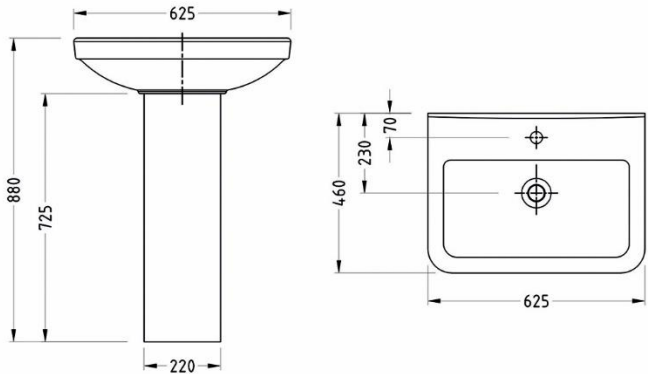

سینا چینی  
SINA SANITARY WARE

Adrina | آدرينا

سینا چینی  
SINA SANITARY WARE

Wash Basin

Adrina 63

Size: 625x460x880 mm

Kamand | کمند

Wash Basin

سینا چینی  
SINA SANITARY WARE

Kamand 84

Size: 840x530x220 mm

سینا چینی  
SINA SANITARY WARE

بهترین انتخاب ...  
The Best Choice ...

WC

Arisa | آریسا

WC

Arisa

Wall Hung

Size: 485x360x305 mm

Axe: 180 mm

Wash down - Rimless

سینا چینی  
SINA SANITARY WARE

Aqua | آگوا

WC

Aqua

Wall Hung

Size: 570x365x350 mm

Axe: 185 mm

Wash down

Arina | آرینا

WC

سینا چینی  
SINA SANITARY WARE