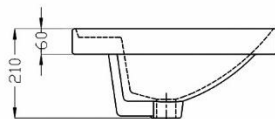

آماندا | Amanda

Cabinet Basin

سینا چینی
SINA SANITARY WARE

Amanda 60

Size: 600x480x210 mm