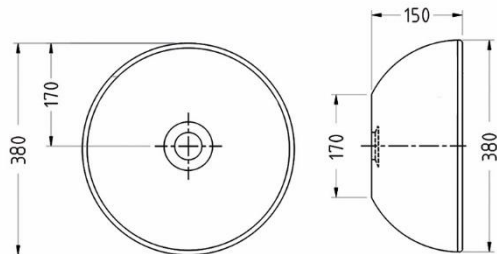

Size: 800x420x105 mm

Alpha | ألفا

Counter Top

سینا چینی  
SINA SANITARY WARE

Alpha 57

Size: 570x445x90 mm

Altin | آلتین

سینا چینی  
SINA SANITARY WARE

Counter Top

Altin 57

Size: 560x395x150 mm

Alibert | آلبرت

Counter Top

سینا چینی  
SINA SANITARY WARE

Alibert 35

Size: 350x350x150 mm

Alibert 38

Size: 380x380x150 mm

آلیبرت ۳۵ | Alibert 35

آلیبرت ۳۸ | Alibert 38

Arousha | آروشا

Counter Top

سینا چینی  
SINA SANITARY WARE

**Arousha 40**

Size: 395x395x130 mm

**Arousha 60**

Size: 610x410x135 mm

آتلا | Atila

Counter Top

Atila 46

Size: 460x310x130 mm

سینا چینی  
SINA SANITARY WARE