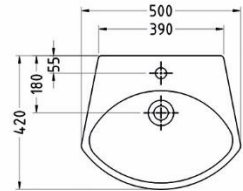

Azin 60

Size: 580x460x900 mm

آپولون | Apollon

سینا چینی  
SINA SANITARY WARE

Wash Basin

Apollon 60

Size: 600x430x850 mm

آراليا | Aralia

سینا چینی  
SINA SANITARY WARE

Alma 65

نیم پایه

Size: 680x500x480 mm

Alma 65

Size: 680x500x890 mm

آلپ | Alp

Wash Basin

سینا چینی  
SINA SANITARY WARE

آلپ 50

آلپ 50

نیم پایه

Size: 500x420x850 mm

Size: 500x420x400 mm

52

Abtin | آبتین

Wash Basin

Abtin 45

Size: 420x370x870 mm

سینا چینی  
SINA SANITARY WARE

Camelia | کاملیا

Wash Basin

Camelia 35

Size: 350x300x840 mm