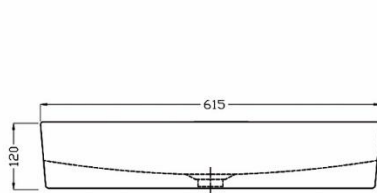

سینا چینی  
SINA SANITARY WARE

Counter Top

Aniya 60

Size: 615x345x120 mm

Aniya | آنیا

برگ | Barg

Counter Top

Barg 60