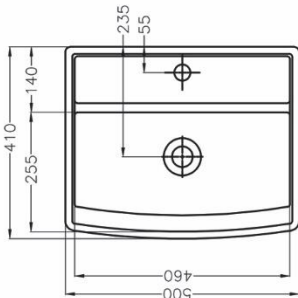

Aralia 50

Size: 520x420x180 mm

Aral | آرال

Cabinet Basin

سینا چینی  
SINA SANITARY WARE

**Aral 50**

Size: 510x410x185 mm

**Aral 60**

Size: 600x430x185 mm

**Aral 70**

Size: 700x460x185 mm

آیدا | Ayda

سینا چینی  
SINA SANITARY WARE

Cabinet Basin

Ayda 70

Size: 720x435x200 mm

سینا چینی  
SINA SANITARY

بہترین انتخاب ...  
The Best Choice ...

Pedestal

آیریس | Ayris

Pedestal

سینا چینی  
SINA SANITARY

Ayris 50

Size: 500x410x685 mm