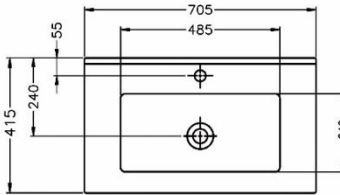

سینا چینی  
SINA SANITARY WARE

Cabinet Basin

Ermia 60

Size: 610x450x260 mm

آیلین | Aylin

Cabinet Basin

Aylin 60

Size: 610x405x160 mm

سینا چینی  
SINA SANITARY WARE

Anita | آنیتا

سینا چینی  
SINA SANITARY WARE

Cabinet Basin

Anita 60

Size: 600x415x185 mm

Anita 70

Size: 705x415x185 mm

Anita 80

Size: 810x460x181 mm

Anita 100

Size: 1000x475x200 mm

آنجلا | Anjela

سینا چینی  
SINA SANITARY WARE

Cabinet Basin

**Anjela 60**