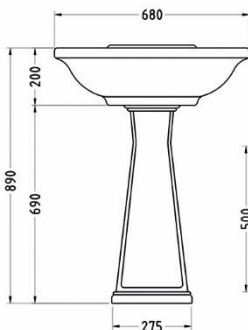

Azin 60

Size: 580x460x900 mm

آپولون | Apollon

سینا چینی  
SINA SANITARY WARE

Wash Basin

Apollon 60

Size: 600x430x850 mm

آراليا | Aralia

سینا چینی  
SINA SANITARY WARE

Wash Basin

Aralia 45

Size: 470x390x850 mm

Aralia 60

Size: 580x450x890 mm

Alma | آما

Wash Basin

سینا چینی  
SINA SANITARY WARE

Alma 65

نیم پایه

Size: 680x500x480 mm

Alma 65

Size: 680x500x890 mm

آلپ | Alp

Wash Basin

سینا چینی  
SINA SANITARY WARE

آلپ 50

آلپ 50

نیم پایه

Size: 500x420x850 mm

Size: 500x420x400 mm

52

Abtin | آبتین