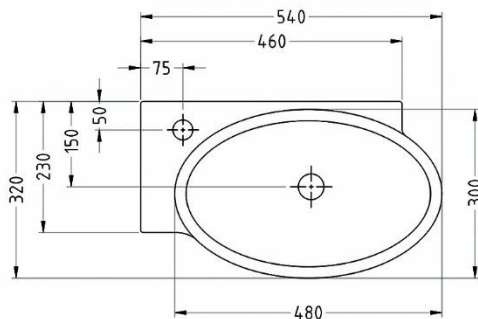

Alibert 38

Size: 380x380x150 mm

آلیبرت ۳۵ | Alibert 35

آلیبرت ۳۸ | Alibert 38

Arousha | آروشا

Counter Top

سینا چینی  
SINA SANITARY WARE

**Arousha 40**

Size: 395x395x130 mm

**Arousha 60**

Size: 610x410x135 mm

آتلا | Atila

Counter Top

Atila 46

Size: 460x310x130 mm

سینا چینی  
SINA SANITARY WARE

Amoun | آمون

Counter Top

سینا چینی  
SINA SANITARY WARE

Amoun 53

Size: 540x320x145 mm

آکوا | Aqua

سینا چینی  
SINA SANITARY WARE

Counter Top

Aqua 46

Size: 460x460x155 mm

آیلار | Aylar

سینا چینی  
SINA SANITARY WARE

Counter Top

**Aylar 50**

Size: 500x350x130 mm

**Aylar 60**