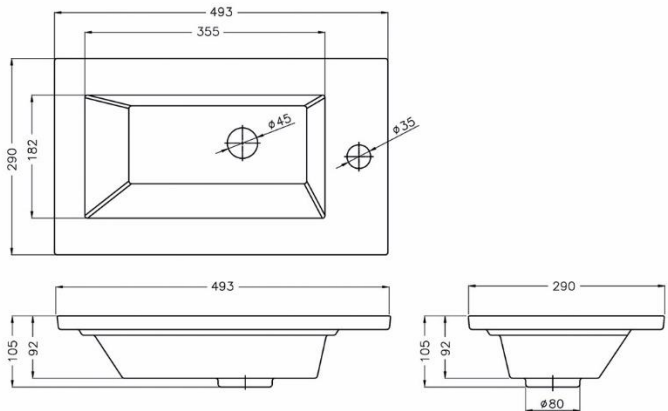

Size: 1000x450x190 mm

Arshin | آرشین

Cabinet Basin

سینا چینی  
SINA SANITARY WARE

Arshin 50

Size: 493x290x105 mm

30

ارميا | Ermia

سینا چینی  
SINA SANITARY WARE

Cabinet Basin

Ermia 60

Size: 610x450x260 mm

آیلین | Aylin

Cabinet Basin

Aylin 60

Size: 610x405x160 mm