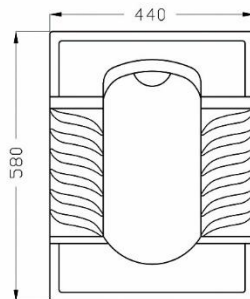

سینا چینی  
SINA SANITARY WARE

WC

Aysan

Two pieces

Size: 630x365x810 mm  
Wash down flushing

آرتا ، خروج به دیوار

سینا چینی  
SINA SANITARY WARE

بہترین انتخاب ...  
The Best Choice ...

Rimless

Size: 550x445x220 mm

سینا چینی  
SINA SANITARY WARE

Kasra | کسری

Eastern Toilet

Kasra 20

Rimless

Size: 570x475x200 mm

سینا چینی  
SINA SANITARY WARE

Aramis | آرامیس

Eastern Toilet

Aramis 20

Medical - Rimless

Size: 580x440x200 mm

سینا چینی  
SINA SANITARY WARE

Camelia | کاملیا

Eastern Toilet

Camelia 20

Rimless

Size: 570x445x200 mm

سینا چینی  
SINA SANITARY WARE

Camelia | کاملیا

Eastern Toilet

Camelia 20