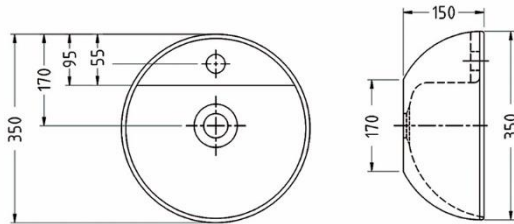

Counter Top

Altin 57

Size: 560x395x150 mm

Alibert | آلبرت

Counter Top

سینا چینی  
SINA SANITARY WARE

Alibert 35

Size: 350x350x150 mm

Alibert 38

Size: 380x380x150 mm

آلیبرت ۳۵ | Alibert 35

آلیبرت ۳۸ | Alibert 38

Arousha | آروشا

Counter Top

سینا چینی  
SINA SANITARY WARE

**Arousha 40**

Size: 395x395x130 mm

**Arousha 60**

Size: 610x410x135 mm

آتلا | Atila

Counter Top

Atila 46

Size: 460x310x130 mm

سینا چینی  
SINA SANITARY WARE