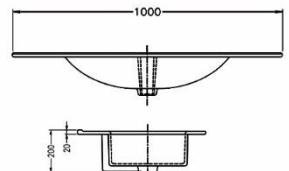

سینا چینی  
SINA SANITARY WARE

Cabinet Basin

Ermia 60

Size: 610x450x260 mm

آیلین | Aylin

Cabinet Basin

Aylin 60

Size: 610x405x160 mm

سینا چینی  
SINA SANITARY WARE

Anita | آنیتا

سینا چینی  
SINA SANITARY WARE

Cabinet Basin

Anita 60

Size: 600x415x185 mm

Anita 70

Size: 705x415x185 mm

Anita 80

Size: 810x460x181 mm

Anita 100

Size: 1000x475x200 mm

آنجلا | Anjela

سینا چینی  
SINA SANITARY WARE

Cabinet Basin

**Anjela 60**