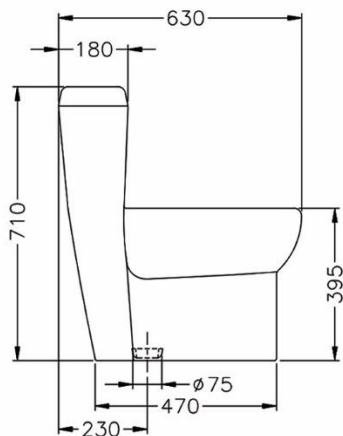

Aqua

Wall Hung

Size: 570x365x350 mm

Axe: 185 mm

Wash down

Arina | آرینا

WC

سینا چینی  
SINA SANITARY WARE

Arina

Monoblock

Size: 620x360x710 mm

Axe: 170 mm

Wash down flushing

Arina | آرینا

کاسپین | Caspian

WC

Caspian

Monoblock

سه شوتینگ و تک شوتینگ

Size: 630x390x710 mm

Axe: 230 mm

Turbojet flushing

سینا چینی  
SINA SANITARY WARE

آرتا | Arta

WC

Arta

Two pieces

Size: 670x380x830 mm

Wash down flushing

سینا چینی  
SINA SANITARY WARE

آرتا ، خروج به دیوار

آيسان | Aysan