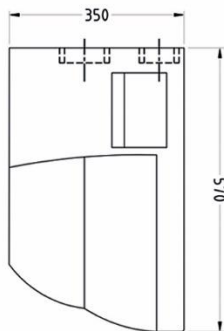

سینا چینی  
SINA SANITARY WARE

Kamand 84

Size: 840x530x220 mm

سینا چینی  
SINA SANITARY WARE

بهترین انتخاب ...  
The Best Choice ...

WC

Arisa | آریسا

WC

Arisa

Wall Hung

Size: 485x360x305 mm

Axe: 180 mm

Wash down - Rimless

سینا چینی  
SINA SANITARY WARE

Aqua | آگوا

WC

Aqua

Wall Hung

Size: 570x365x350 mm

Axe: 185 mm

Wash down

Arina | آرینا

WC

سینا چینی  
SINA SANITARY WARE

Arina

Monoblock

Size: 620x360x710 mm

Axe: 170 mm

Wash down flushing

Arina | آرینا

کاسپین | Caspian

WC