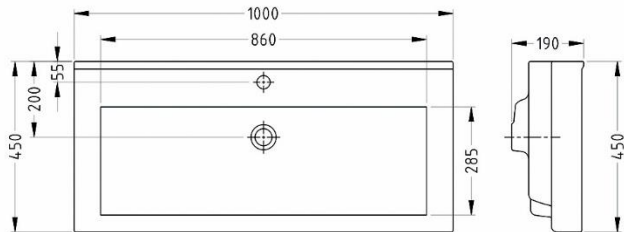

Amanda 60

Size: 600x480x210 mm

Antique | آتیک

سینا چینی  
SINA SANITARY WARE

Cabinet Basin

Antique 60

Size: 615x360x170 mm

Antique 100

Size: 1000x450x190 mm

Arshin | آرشین

Cabinet Basin

سینا چینی  
SINA SANITARY WARE

Arshin 50

Size: 493x290x105 mm

30

ارميا | Ermia

سینا چینی  
SINA SANITARY WARE

Cabinet Basin

Ermia 60

Size: 610x450x260 mm

آیلین | Aylin

Cabinet Basin

Aylin 60

Size: 610x405x160 mm