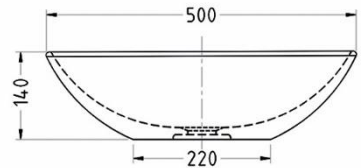

Aqua 46

Size: 460x460x155 mm

آیلار | Aylar

سینا چینی  
SINA SANITARY WARE

Counter Top

**Aylar 50**

Size: 500x350x130 mm

**Aylar 60**

Size: 600x400x130 mm

Adena | آدنا

Counter Top

Adena 50

Size: 500x350x140 mm

سینا چینی  
SINA SANITARY WARE

آرتمیس | Artemis

سینا چینی  
SINA SANITARY WARE