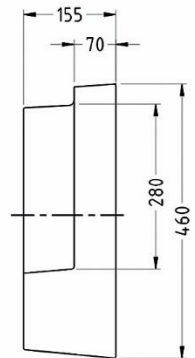

Alibert 38

Size: 380x380x150 mm

آلیبرت ۳۵ | Alibert 35

آلیبرت ۳۸ | Alibert 38

Arousha | آروشا

Counter Top

سینا چینی  
SINA SANITARY WARE

**Arousha 40**

Size: 395x395x130 mm

**Arousha 60**

Size: 610x410x135 mm

آتلا | Atila

Counter Top

Atila 46

Size: 460x310x130 mm

سینا چینی  
SINA SANITARY WARE

Amoun | آمون

Counter Top

سینا چینی  
SINA SANITARY WARE

Amoun 53

Size: 540x320x145 mm

آکوا | Aqua

سینا چینی  
SINA SANITARY WARE

Counter Top

Aqua 46

Size: 460x460x155 mm

آیلار | Aylar

سینا چینی  
SINA SANITARY WARE

Counter Top

**Aylar 50**

Size: 500x350x130 mm

**Aylar 60**