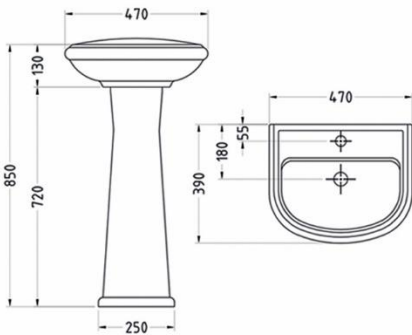

سینا چینی  
SINA SANITARY WARE

Arman 60

Size: 580x450x870 mm

آزین | Azin

Wash Basin

سینا چینی  
SINA SANITARY WARE

Azin 50

Size: 500x380x900 mm

Azin 60

Size: 580x460x900 mm

آپولون | Apollon

سینا چینی  
SINA SANITARY WARE

Wash Basin

Apollon 60

Size: 600x430x850 mm

آراليا | Aralia

سینا چینی  
SINA SANITARY WARE

Wash Basin

Aralia 45

Size: 470x390x850 mm

Aralia 60

Size: 580x450x890 mm

Alma | آما

Wash Basin

سینا چینی  
SINA SANITARY WARE

Alma 65

نیم پایه

Size: 680x500x480 mm

Alma 65

Size: 680x500x890 mm

آلپ | Alp

Wash Basin