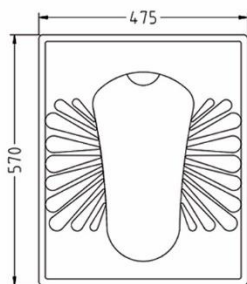

سینا چینی  
SINA SANITARY WARE

WC

Aysan

Two pieces

Size: 630x365x810 mm  
Wash down flushing

آرتا ، خروج به دیوار

سینا چینی  
SINA SANITARY WARE

بہترین انتخاب ...  
The Best Choice ...

Estern Toilet

آلیبرت | Alibert

Eastern Toilet

Alibert 20

Rimless

Size: 570x460x200 mm

سینا چینی  
SINA SANITARY WARE

Alpha | آلفا

Eastern Toilet

Alpha 20

Rimless

Size: 580x465x200 mm

سینا چینی  
SINA SANITARY WARE

Kiana | کیانا

Eastern Toilet

Kiana 22

Rimless

Size: 550x445x220 mm

سینا چینی  
SINA SANITARY WARE

Kasra | کسری

Eastern Toilet

Kasra 20

Rimless

Size: 570x475x200 mm