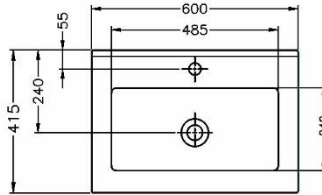

سینا چینی  
SINA SANITARY WARE

Cabinet Basin

Ermia 60

Size: 610x450x260 mm

آیلین | Aylin

Cabinet Basin

Aylin 60

Size: 610x405x160 mm

سینا چینی  
SINA SANITARY WARE

Anita | آنیتا

سینا چینی  
SINA SANITARY WARE

Cabinet Basin

Anita 60

Size: 600x415x185 mm

Anita 70

Size: 705x415x185 mm

Anita 80

Size: 810x460x181 mm

Anita 100

Size: 1000x475x200 mm

آنجلا | Anjela

سینا چینی  
SINA SANITARY WARE

Cabinet Basin

**Anjela 60**