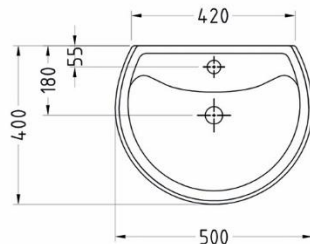

Size: 540x420x850 mm

Atousa 65

Size: 630x490x850 mm

آرین | Arian

Wash Basin

سینا چینی  
SINA SANITARY WARE

Arian 57

Size: 570x450x850 mm

Size: 550x430x870 mm

Ava | آوا

Wash Basin

Ava 50

Size: 500x400x880 mm

سینا چینی  
SINA SANITARY WARE

Arman | آرمان

Wash Basin

سینا چینی  
SINA SANITARY WARE

Arman 60

Size: 580x450x870 mm

آزین | Azin

Wash Basin

سینا چینی  
SINA SANITARY WARE

Azin 50

Size: 500x380x900 mm

Azin 60

Size: 580x460x900 mm

آپولون | Apollon

سینا چینی  
SINA SANITARY WARE

Wash Basin

Apollon 60

Size: 600x430x850 mm

آراليا | Aralia