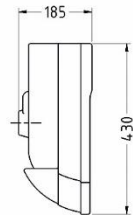

Anousha | آنوشا

Cabinet Basin

سینا چینی  
SINA SANITARY WARE

Anousha 45

Size: 455x365x185 mm

آراليا | Aralia

سینا چینی  
SINA SANITARY WARE

Cabinet Basin

Aralia 50

Size: 520x420x180 mm

Aral | آرال

Cabinet Basin

سینا چینی  
SINA SANITARY WARE

**Aral 50**

Size: 510x410x185 mm

**Aral 60**

Size: 600x430x185 mm

**Aral 70**

Size: 700x460x185 mm

آیدا | Ayda

سینا چینی  
SINA SANITARY WARE

Cabinet Basin

Ayda 70

Size: 720x435x200 mm