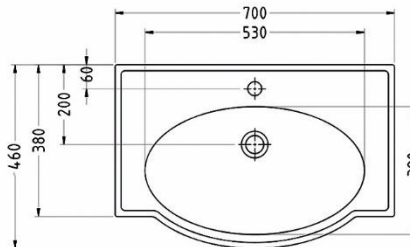

Size: 610x460x200 mm

**Anjela 80**

Size: 820x470x200 mm

Alver | آلور

سینا چینی  
SINA SANITARY WARE

Cabinet Basin

Alver 100

Size: 1000x480x185 mm

Anousha | آنوشا

Cabinet Basin

سینا چینی  
SINA SANITARY WARE

Anousha 45

Size: 455x365x185 mm

آراليا | Aralia

سینا چینی  
SINA SANITARY WARE

Cabinet Basin

Aralia 50

Size: 520x420x180 mm

Aral | آرال

Cabinet Basin

سینا چینی  
SINA SANITARY WARE

**Aral 50**

Size: 510x410x185 mm

**Aral 60**

Size: 600x430x185 mm

**Aral 70**

Size: 700x460x185 mm

آیدا | Ayda

سینا چینی  
SINA SANITARY WARE

Cabinet Basin

Ayda 70

Size: 720x435x200 mm