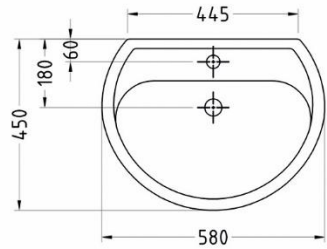

Size: 540x420x850 mm

Atousa 65

Size: 630x490x850 mm

آرین | Arian

Wash Basin

سینا چینی  
SINA SANITARY WARE

Arian 57

Size: 570x450x850 mm

Size: 550x430x870 mm

Ava | آوا

Wash Basin

Ava 50

Size: 500x400x880 mm

سینا چینی  
SINA SANITARY WARE

Arman | آرمان

Wash Basin

سینا چینی  
SINA SANITARY WARE

Arman 60

Size: 580x450x870 mm

آزین | Azin

Wash Basin

سینا چینی  
SINA SANITARY WARE

Azin 50

Size: 500x380x900 mm

Azin 60

Size: 580x460x900 mm

آپولون | Apollon

سینا چینی  
SINA SANITARY WARE

Wash Basin

Apollon 60

Size: 600x430x850 mm

آراليا | Aralia