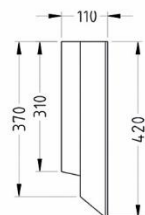

Arshida 80

Size: 800x420x105 mm