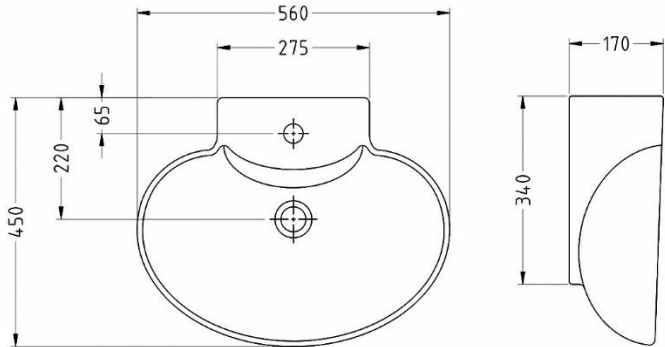

Size: 395x395x130 mm

**Arousha 60**

Size: 610x410x135 mm

آتلا | Atila

Counter Top

Atila 46

Size: 460x310x130 mm

سینا چینی  
SINA SANITARY WARE

Aqua 46

Size: 460x460x155 mm

آیلار | Aylar

سینا چینی  
SINA SANITARY WARE

Counter Top

**Aylar 50**

Size: 500x350x130 mm

**Aylar 60**

Size: 600x400x130 mm

Adena | آدنا

Counter Top

Adena 50

Size: 500x350x140 mm

سینا چینی  
SINA SANITARY WARE

آرتمیس | Artemis

سینا چینی  
SINA SANITARY WARE

Counter Top

Artemis 52

Size: 525x460x180 mm

Caspian | کاسپین

سینا چینی  
SINA SANITARY WARE

Counter Top

Caspian 57

Size: 560x450x170 mm