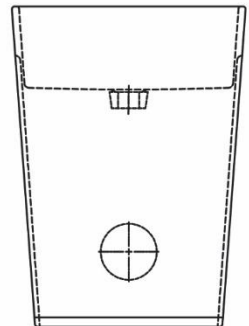

Size: 600x430x185 mm

**Aral 70**

Size: 700x460x185 mm

آیدا | Ayda

سینا چینی  
SINA SANITARY WARE

Cabinet Basin

Ayda 70

Size: 720x435x200 mm

سینا چینی  
SINA SANITARY

بہترین انتخاب ...  
The Best Choice ...

Pedestal

آیریس | Ayris

Pedestal

سینا چینی  
SINA SANITARY

Ayris 50

Size: 500x410x685 mm

Size: 540x420x850 mm

Atousa 65

Size: 630x490x850 mm

آرین | Arian

Wash Basin

سینا چینی  
SINA SANITARY WARE

Arian 57

Size: 570x450x850 mm