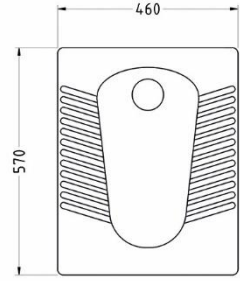

Arina

Monoblock

Size: 620x360x710 mm

Axe: 170 mm

Wash down flushing

Arina | آرینا

کاسپین | Caspian

WC

WC

Arta

Two pieces

Size: 670x380x830 mm

Wash down flushing

سینا چینی  
SINA SANITARY WARE

آرتا ، خروج به دیوار

آيسان | Aysan

سینا چینی  
SINA SANITARY WARE

WC

Aysan

Two pieces

Size: 630x365x810 mm  
Wash down flushing

آرتا ، خروج به دیوار

سینا چینی  
SINA SANITARY WARE

بہترین انتخاب ...  
The Best Choice ...

Estern Toilet

آلیبرت | Alibert

Eastern Toilet

Alibert 20

Rimless

Size: 570x460x200 mm

سینا چینی  
SINA SANITARY WARE

Alpha | آلفا