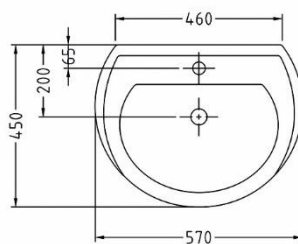

Size: 540x420x850 mm

Atousa 65

Size: 630x490x850 mm

آرین | Arian

Wash Basin

سینا چینی  
SINA SANITARY WARE

Arian 57

Size: 570x450x850 mm

Artemis | آرتمیس

سینا چینی  
SINA SANITARY WARE

Wash Basin

Artemis 42

Size: 435x360x840 mm

Artemis 50

Size: 500x435x850 mm

Artemis 57