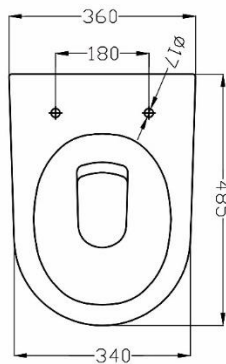

سینا چینی  
SINA SANITARY WARE

Kamand 84

Size: 840x530x220 mm

سینا چینی  
SINA SANITARY WARE

بهترین انتخاب ...  
The Best Choice ...

WC

Arisa | آریسا

WC

Arisa

Wall Hung

Size: 485x360x305 mm

Axe: 180 mm

Wash down - Rimless

سینا چینی  
SINA SANITARY WARE

Aqua | آگوا

WC

Aqua

Wall Hung

Size: 570x365x350 mm

Axe: 185 mm

Wash down

Arina | آرینا

WC

سینا چینی  
SINA SANITARY WARE

Arina

Monoblock

Size: 620x360x710 mm

Axe: 170 mm

Wash down flushing

Arina | آرینا

کاسپین | Caspian

WC