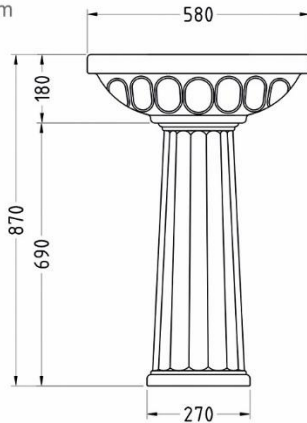

Size: 540x420x850 mm

Atousa 65

Size: 630x490x850 mm

آرین | Arian

Wash Basin

سینا چینی  
SINA SANITARY WARE

Arian 57

Size: 570x450x850 mm

Size: 550x430x870 mm

Ava | آوا

Wash Basin

Ava 50

Size: 500x400x880 mm

سینا چینی  
SINA SANITARY WARE

Arman | آرمان

Wash Basin

سینا چینی  
SINA SANITARY WARE

Arman 60

Size: 580x450x870 mm

آزین | Azin

Wash Basin

سینا چینی  
SINA SANITARY WARE

Azin 50

Size: 500x380x900 mm

Azin 60

Size: 580x460x900 mm

آپولون | Apollon

سینا چینی  
SINA SANITARY WARE

Wash Basin

Apollon 60

Size: 600x430x850 mm

آراليا | Aralia