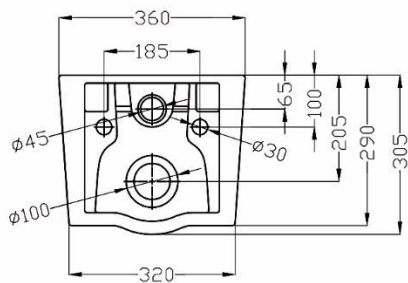

سینا چینی  
SINA SANITARY WARE

Kamand 84

Size: 840x530x220 mm

سینا چینی  
SINA SANITARY WARE

بهترین انتخاب ...  
The Best Choice ...

WC

Arisa | آریسا

WC

Arisa

Wall Hung

Size: 485x360x305 mm

Axe: 180 mm

Wash down - Rimless

سینا چینی  
SINA SANITARY WARE

Aqua | آگوا

WC

Aqua

Wall Hung

Size: 570x365x350 mm

Axe: 185 mm

Wash down

Arina | آرینا

WC

سینا چینی  
SINA SANITARY WARE

Arina

Monoblock

Size: 620x360x710 mm

Axe: 170 mm

Wash down flushing

Arina | آرینا

کاسپین | Caspian

WC