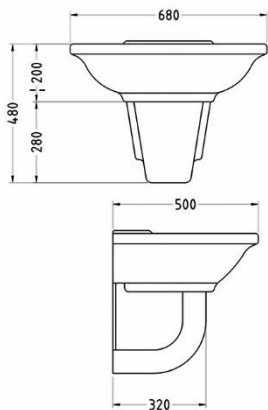

Azin 60

Size: 580x460x900 mm

آپولون | Apollon

سینا چینی  
SINA SANITARY WARE

Wash Basin

Apollon 60

Size: 600x430x850 mm

آراليا | Aralia

سینا چینی  
SINA SANITARY WARE

Wash Basin

Aralia 45

Size: 470x390x850 mm

Aralia 60

Size: 580x450x890 mm

Alma | آما

Wash Basin

سینا چینی  
SINA SANITARY WARE

Alma 65

نیم پایه

Size: 680x500x480 mm

Alma 65

Size: 680x500x890 mm

آلپ | Alp

Wash Basin

سینا چینی  
SINA SANITARY WARE

آلپ 50

آلپ 50

نیم پایه

Size: 500x420x850 mm

Size: 500x420x400 mm

52

Abtin | آبتین