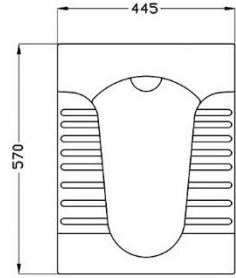

Rimless

Size: 550x445x220 mm

سینا چینی  
SINA SANITARY WARE

Kasra | کسری

Eastern Toilet

Kasra 20

Rimless

Size: 570x475x200 mm

سینا چینی  
SINA SANITARY WARE

Aramis | آرامیس

Eastern Toilet

Aramis 20

Medical - Rimless

Size: 580x440x200 mm

سینا چینی  
SINA SANITARY WARE

Camelia | کاملیا

Eastern Toilet

Camelia 20

Rimless

Size: 570x445x200 mm

سینا چینی  
SINA SANITARY WARE

Camelia | کاملیا

Eastern Toilet

Camelia 20

Close Rim

Size: 560x440x200 mm

سینا چینی  
SINA SANITARY WARE

Aralia | آراليا

Eastern Toilet

Aralia 24

Close Rim

Size: 560x470x240 mm