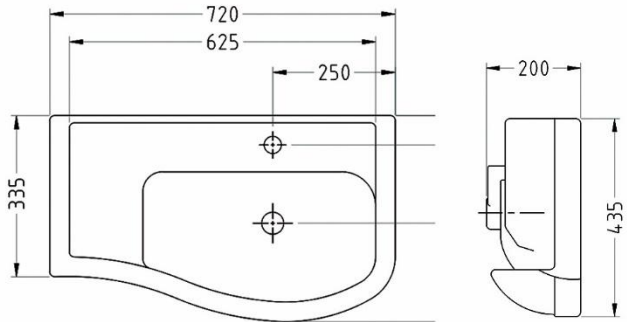

Aralia 50

Size: 520x420x180 mm

Aral | آرال

Cabinet Basin

سینا چینی  
SINA SANITARY WARE

**Aral 50**

Size: 510x410x185 mm

**Aral 60**

Size: 600x430x185 mm

**Aral 70**

Size: 700x460x185 mm

آیدا | Ayda

سینا چینی  
SINA SANITARY WARE

Cabinet Basin

Ayda 70

Size: 720x435x200 mm

سینا چینی  
SINA SANITARY

بہترین انتخاب ...  
The Best Choice ...

Pedestal

آیریس | Ayris

Pedestal

سینا چینی  
SINA SANITARY

Ayris 50

Size: 500x410x685 mm