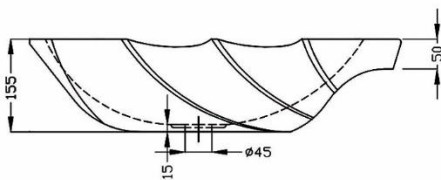

برگ | Barg

Counter Top

Barg 60

Size: 615x355x155 mm

سینا چینی
SINA SANITARY WARE