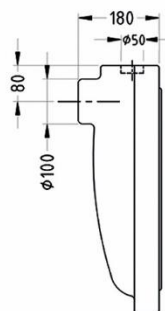

Close Rim

Size: 560x440x200 mm

سینا چینی  
SINA SANITARY WARE

Aralia | آراليا

Eastern Toilet

Aralia 24

Close Rim

Size: 560x470x240 mm

سینا چینی  
SINA SANITARY WARE

Kamand | کمند

Eastern Toilet

Kamand 18

Close Rim

Size: 550x450x180 mm

سینا چینی  
SINA SANITARY WARE

Eastern Toilet