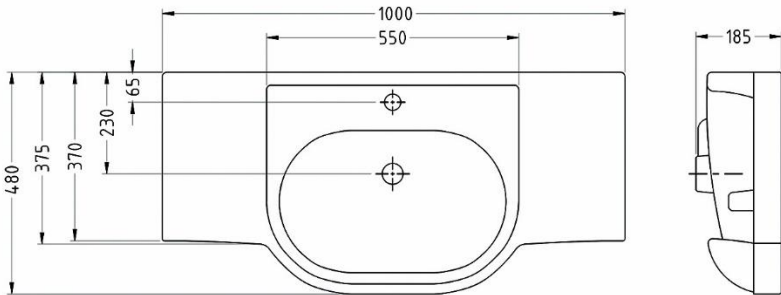

Anita 80

Size: 810x460x181 mm

Anita 100

Size: 1000x475x200 mm

آنجلا | Anjela

سینا چینی  
SINA SANITARY WARE

Cabinet Basin

**Anjela 60**

Size: 610x460x200 mm

**Anjela 80**

Size: 820x470x200 mm

Alver | آلور

سینا چینی  
SINA SANITARY WARE

Cabinet Basin

Alver 100

Size: 1000x480x185 mm

Anousha | آنوشا

Cabinet Basin

سینا چینی  
SINA SANITARY WARE

Anousha 45

Size: 455x365x185 mm

آراليا | Aralia

سینا چینی  
SINA SANITARY WARE

Cabinet Basin