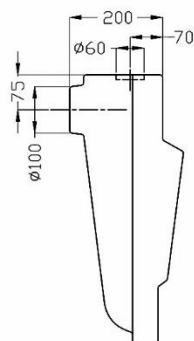

Eastern Toilet

Aramis 20

Medical - Rimless

Size: 580x440x200 mm

سینا چینی
SINA SANITARY WARE