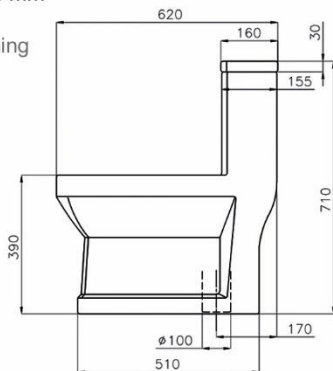

سینا چینی  
SINA SANITARY WARE

Kamand 84

Size: 840x530x220 mm

سینا چینی  
SINA SANITARY WARE

بهترین انتخاب ...  
The Best Choice ...

WC

Arisa | آریسا

WC

Arisa

Wall Hung

Size: 485x360x305 mm

Axe: 180 mm

Wash down - Rimless

سینا چینی  
SINA SANITARY WARE

Aqua | آگوا

WC

Aqua

Wall Hung

Size: 570x365x350 mm

Axe: 185 mm

Wash down

Arina | آرینا

WC

سینا چینی  
SINA SANITARY WARE

Arina

Monoblock

Size: 620x360x710 mm

Axe: 170 mm

Wash down flushing

Arina | آرینا

کاسپین | Caspian

WC