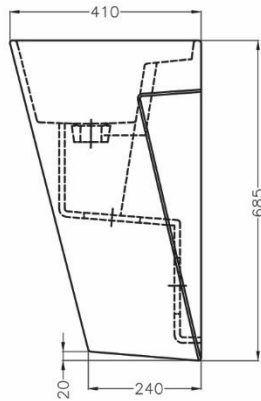

Aralia 50

Size: 520x420x180 mm

Aral | آرال

Cabinet Basin

سینا چینی  
SINA SANITARY WARE

**Aral 50**

Size: 510x410x185 mm

**Aral 60**

Size: 600x430x185 mm

**Aral 70**

Size: 700x460x185 mm

آیدا | Ayda

سینا چینی  
SINA SANITARY WARE

Cabinet Basin

Ayda 70

Size: 720x435x200 mm

سینا چینی  
SINA SANITARY

بہترین انتخاب ...  
The Best Choice ...

Pedestal

آیریس | Ayris

Pedestal

سینا چینی  
SINA SANITARY

Ayris 50

Size: 500x410x685 mm

Size: 540x420x850 mm

Atousa 65

Size: 630x490x850 mm

آرین | Arian

Wash Basin

سینا چینی  
SINA SANITARY WARE

Arian 57

Size: 570x450x850 mm