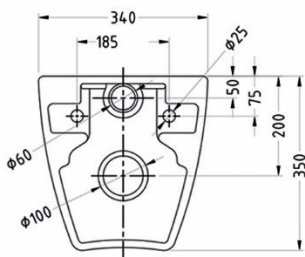

سینا چینی  
SINA SANITARY WARE

Kamand 84

Size: 840x530x220 mm

سینا چینی  
SINA SANITARY WARE

بهترین انتخاب ...  
The Best Choice ...

WC

Arisa | آریسا

WC

Arisa

Wall Hung

Size: 485x360x305 mm

Axe: 180 mm

Wash down - Rimless

سینا چینی  
SINA SANITARY WARE

Aqua | آگوا

WC

Aqua

Wall Hung

Size: 570x365x350 mm

Axe: 185 mm

Wash down

Arina | آرینا

WC

سینا چینی  
SINA SANITARY WARE

Arina

Monoblock

Size: 620x360x710 mm

Axe: 170 mm

Wash down flushing

Arina | آرینا

کاسپین | Caspian

WC