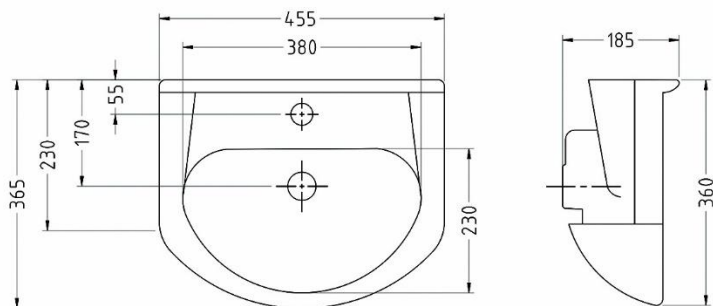

Anita 80

Size: 810x460x181 mm

Anita 100

Size: 1000x475x200 mm

آنجلا | Anjela

سینا چینی  
SINA SANITARY WARE

Cabinet Basin

**Anjela 60**

Size: 610x460x200 mm

**Anjela 80**

Size: 820x470x200 mm

Alver | آلور

سینا چینی  
SINA SANITARY WARE

Cabinet Basin

Alver 100

Size: 1000x480x185 mm

Anousha | آنوشا

Cabinet Basin

سینا چینی  
SINA SANITARY WARE

Anousha 45

Size: 455x365x185 mm

آراليا | Aralia

سینا چینی  
SINA SANITARY WARE

Cabinet Basin

Aralia 50

Size: 520x420x180 mm

Aral | آرال

Cabinet Basin

سینا چینی  
SINA SANITARY WARE

**Aral 50**

Size: 510x410x185 mm

**Aral 60**