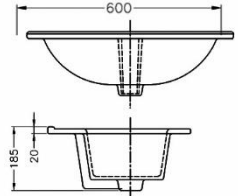

سینا چینی  
SINA SANITARY WARE

Cabinet Basin

Ermia 60

Size: 610x450x260 mm

آیلین | Aylin

Cabinet Basin

Aylin 60

Size: 610x405x160 mm

سینا چینی  
SINA SANITARY WARE

Anita | آنیتا

سینا چینی  
SINA SANITARY WARE

Cabinet Basin

Anita 60

Size: 600x415x185 mm

Anita 70

Size: 705x415x185 mm

Anita 80

Size: 810x460x181 mm

Anita 100

Size: 1000x475x200 mm

آنجلا | Anjela

سینا چینی  
SINA SANITARY WARE

Cabinet Basin

**Anjela 60**