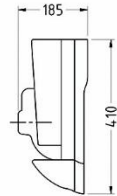

Anousha | آنوشا

Cabinet Basin

سینا چینی  
SINA SANITARY WARE

Anousha 45

Size: 455x365x185 mm

آراليا | Aralia

سینا چینی  
SINA SANITARY WARE

Cabinet Basin

Aralia 50

Size: 520x420x180 mm

Aral | آرال

Cabinet Basin

سینا چینی  
SINA SANITARY WARE

**Aral 50**

Size: 510x410x185 mm

**Aral 60**

Size: 600x430x185 mm

**Aral 70**

Size: 700x460x185 mm

آیدا | Ayda

سینا چینی  
SINA SANITARY WARE

Cabinet Basin

Ayda 70

Size: 720x435x200 mm