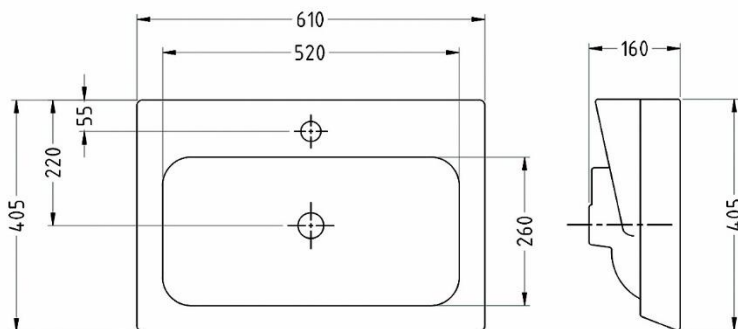

سینا چینی  
SINA SANITARY WARE

Cabinet Basin

Ermia 60

Size: 610x450x260 mm

آیلین | Aylin

Cabinet Basin

Aylin 60

Size: 610x405x160 mm

سینا چینی  
SINA SANITARY WARE

Anita | آنیتا

سینا چینی  
SINA SANITARY WARE

Cabinet Basin

Anita 60

Size: 600x415x185 mm

Anita 70

Size: 705x415x185 mm