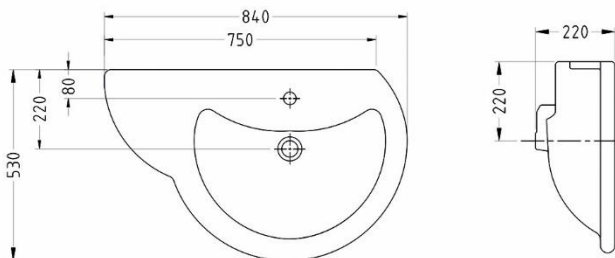

Wash Basin

Abtin 45

Size: 420x370x870 mm

سینا چینی  
SINA SANITARY WARE

Camelia | کاملیا

Wash Basin

Camelia 35

Size: 350x300x840 mm

سینا چینی  
SINA SANITARY WARE

Adrina | آدرينا

سینا چینی  
SINA SANITARY WARE

Wash Basin

Adrina 63

Size: 625x460x880 mm

Kamand | کمند

Wash Basin

سینا چینی  
SINA SANITARY WARE

Kamand 84

Size: 840x530x220 mm

سینا چینی  
SINA SANITARY WARE

بهترین انتخاب ...  
The Best Choice ...

WC

Arisa | آریسا

WC

Arisa

Wall Hung

Size: 485x360x305 mm

Axe: 180 mm

Wash down - Rimless

سینا چینی  
SINA SANITARY WARE

Aqua | آگوا

WC