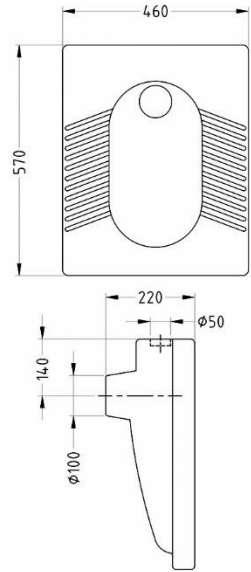

Close Rim

Size: 560x440x200 mm

سینا چینی  
SINA SANITARY WARE

Aralia | آراليا

Eastern Toilet

Aralia 24

Close Rim

Size: 560x470x240 mm

سینا چینی  
SINA SANITARY WARE

Kamand | کمند

Eastern Toilet

Kamand 18

Close Rim

Size: 550x450x180 mm

سینا چینی  
SINA SANITARY WARE

Eastern Toilet

Artemis 22

Close Rim

Size: 570x460x220 mm

سینا چینی  
SINA SANITARY WARE

تهران، بلوار میرداماد، پلاک ۲۱  
[www.sinasanitaryware.ir](http://www.sinasanitaryware.ir)  
۰۲۱ ۲۲۲۶۵ ۷۴۲