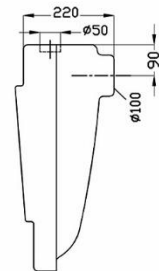

Kiana | کیانا

Eastern Toilet

Kiana 22

Rimless

Size: 550x445x220 mm

سینا چینی
SINA SANITARY WARE