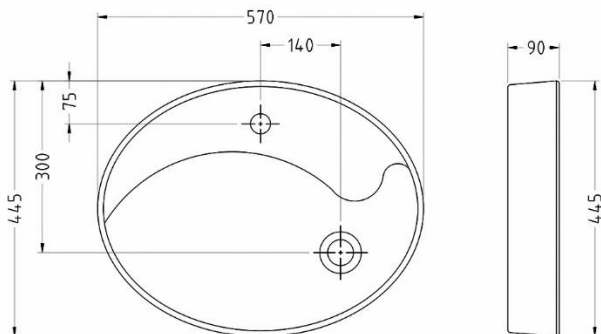

Size: 615x355x155 mm

سینا چینی  
SINA SANITARY WARE

آرشیدا | Arshida

Counter Top

سینا چینی  
SINA SANITARY WARE

**Arshida 65**

Size: 640x420x105 mm

**Arshida 80**

Size: 800x420x105 mm

Alpha | ألفا

Counter Top

سینا چینی  
SINA SANITARY WARE

Alpha 57

Size: 570x445x90 mm

Altin | آلتین

سینا چینی  
SINA SANITARY WARE

Counter Top

Altin 57

Size: 560x395x150 mm

Alibert | آلبرت

Counter Top

سینا چینی  
SINA SANITARY WARE

Alibert 35

Size: 350x350x150 mm

Alibert 38

Size: 380x380x150 mm

آلیبرت ۳۵ | Alibert 35

آلیبرت ۳۸ | Alibert 38

Arousha | آروشا

Counter Top

سینا چینی  
SINA SANITARY WARE

**Arousha 40**