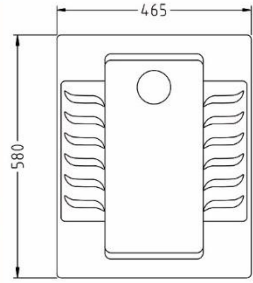

Arina

Monoblock

Size: 620x360x710 mm

Axe: 170 mm

Wash down flushing

Arina | آرینا

کاسپین | Caspian

WC

WC

Arta

Two pieces

Size: 670x380x830 mm

Wash down flushing

سینا چینی  
SINA SANITARY WARE

آرتا ، خروج به دیوار

آيسان | Aysan

سینا چینی  
SINA SANITARY WARE

WC

Aysan

Two pieces

Size: 630x365x810 mm  
Wash down flushing

آرتا ، خروج به دیوار

سینا چینی  
SINA SANITARY WARE

بہترین انتخاب ...  
The Best Choice ...

Estern Toilet

آلیبرت | Alibert

Eastern Toilet

Alibert 20

Rimless

Size: 570x460x200 mm

سینا چینی  
SINA SANITARY WARE

Alpha | آلفا