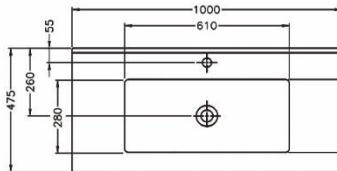

سینا چینی  
SINA SANITARY WARE

Cabinet Basin

Ermia 60

Size: 610x450x260 mm

آیلین | Aylin

Cabinet Basin

Aylin 60

Size: 610x405x160 mm

سینا چینی  
SINA SANITARY WARE

Anita | آنیتا

سینا چینی  
SINA SANITARY WARE

Cabinet Basin

Anita 60

Size: 600x415x185 mm

Anita 70

Size: 705x415x185 mm

Anita 80

Size: 810x460x181 mm

Anita 100

Size: 1000x475x200 mm

آنجلا | Anjela

سینا چینی  
SINA SANITARY WARE

Cabinet Basin

**Anjela 60**