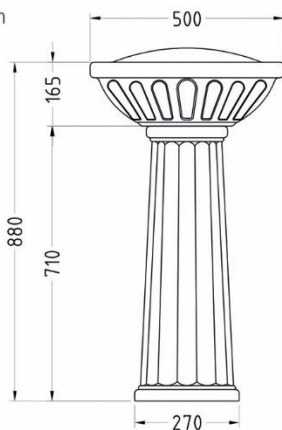

Size: 540x420x850 mm

Atousa 65

Size: 630x490x850 mm

آرین | Arian

Wash Basin

سینا چینی  
SINA SANITARY WARE

Arian 57

Size: 570x450x850 mm

Size: 550x430x870 mm

Ava | آوا

Wash Basin

Ava 50

Size: 500x400x880 mm

سینا چینی  
SINA SANITARY WARE

Arman | آرمان

Wash Basin

سینا چینی  
SINA SANITARY WARE

Arman 60

Size: 580x450x870 mm

آزین | Azin

Wash Basin

سینا چینی  
SINA SANITARY WARE

Azin 50

Size: 500x380x900 mm

Azin 60

Size: 580x460x900 mm

آپولون | Apollon

سینا چینی  
SINA SANITARY WARE

Wash Basin

Apollon 60

Size: 600x430x850 mm

آراليا | Aralia