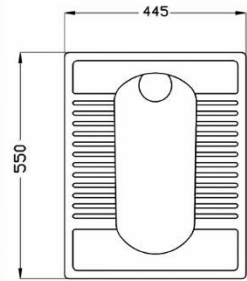

Kiana | کیانا

Eastern Toilet

Kiana 22

Rimless

Size: 550x445x220 mm

سینا چینی
SINA SANITARY WARE