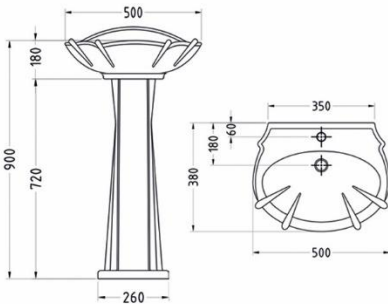

Size: 550x430x870 mm

Ava | آوا

Wash Basin

Ava 50

Size: 500x400x880 mm

سینا چینی  
SINA SANITARY WARE

Arman | آرمان

Wash Basin

سینا چینی  
SINA SANITARY WARE

Arman 60

Size: 580x450x870 mm

آزین | Azin

Wash Basin

سینا چینی  
SINA SANITARY WARE

Azin 50

Size: 500x380x900 mm

Azin 60

Size: 580x460x900 mm

آپولون | Apollon

سینا چینی  
SINA SANITARY WARE

Wash Basin

Apollon 60

Size: 600x430x850 mm

آراليا | Aralia

سینا چینی  
SINA SANITARY WARE

Wash Basin

Aralia 45

Size: 470x390x850 mm

Aralia 60

Size: 580x450x890 mm

Alma | آما

Wash Basin