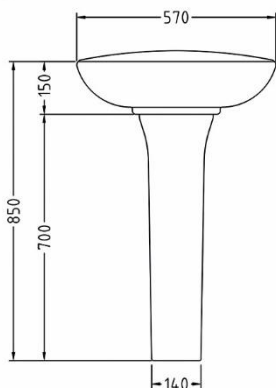

Size: 540x420x850 mm

Atousa 65

Size: 630x490x850 mm

آرین | Arian

Wash Basin

سینا چینی  
SINA SANITARY WARE

Arian 57

Size: 570x450x850 mm