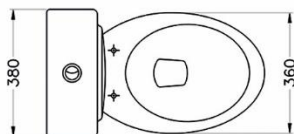

Caspian

Monoblock

سه شوتینگ و تک شوتینگ

Size: 630x390x710 mm

Axe: 230 mm

Turbojet flushing

سینا چینی  
SINA SANITARY WARE

آرتا | Arta

WC

Arta

Two pieces

Size: 670x380x830 mm

Wash down flushing

سینا چینی  
SINA SANITARY WARE

آرتا ، خروج به دیوار

آيسان | Aysan

سینا چینی  
SINA SANITARY WARE

WC

Aysan

Two pieces

Size: 630x365x810 mm  
Wash down flushing

آرتا ، خروج به دیوار

سینا چینی  
SINA SANITARY WARE

بہترین انتخاب ...  
The Best Choice ...