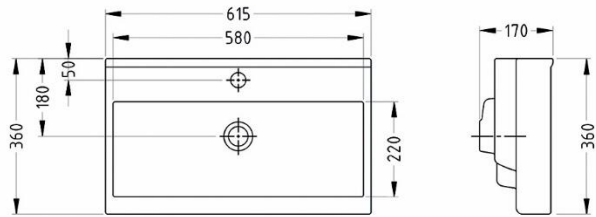

Amanda 60

Size: 600x480x210 mm

Antique | آتیک

سینا چینی  
SINA SANITARY WARE

Cabinet Basin

Antique 60

Size: 615x360x170 mm

Antique 100