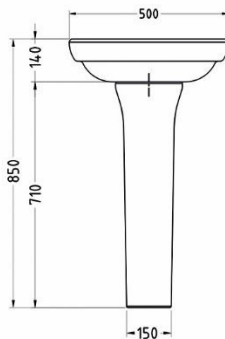

Azin 60

Size: 580x460x900 mm

آپولون | Apollon

سینا چینی  
SINA SANITARY WARE

Wash Basin

Apollon 60

Size: 600x430x850 mm

آراليا | Aralia

سینا چینی  
SINA SANITARY WARE

Alma 65

نیم پایه

Size: 680x500x480 mm

Alma 65

Size: 680x500x890 mm

آلپ | Alp

Wash Basin

سینا چینی  
SINA SANITARY WARE

آلپ 50

آلپ 50

نیم پایه

Size: 500x420x850 mm

Size: 500x420x400 mm

52

Abtin | آبتین

Wash Basin

Abtin 45

Size: 420x370x870 mm

سینا چینی  
SINA SANITARY WARE

Camelia | کاملیا

Wash Basin

Camelia 35

Size: 350x300x840 mm