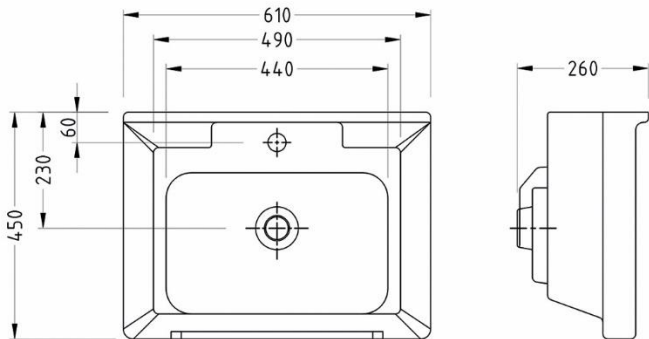

Size: 1000x450x190 mm

Arshin | آرشین

Cabinet Basin

سینا چینی  
SINA SANITARY WARE

Arshin 50

Size: 493x290x105 mm

30

ارميا | Ermia

سینا چینی  
SINA SANITARY WARE

Cabinet Basin

Ermia 60

Size: 610x450x260 mm

آیلین | Aylin

Cabinet Basin

Aylin 60

Size: 610x405x160 mm