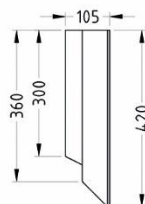

سینا چینی  
SINA SANITARY WARE

Counter Top

Aniya 60

Size: 615x345x120 mm

Aniya | آنیا

برگ | Barg

Counter Top

Barg 60

Size: 615x355x155 mm

سینا چینی  
SINA SANITARY WARE

آرشیدا | Arshida

Counter Top

سینا چینی  
SINA SANITARY WARE

**Arshida 65**

Size: 640x420x105 mm

**Arshida 80**