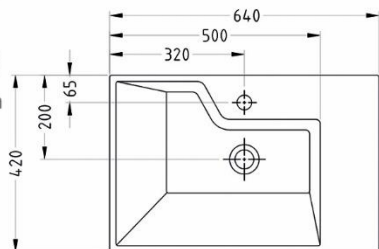

سینا چینی  
SINA SANITARY WARE

Counter Top

Aniya 60

Size: 615x345x120 mm

Aniya | آنیا

برگ | Barg

Counter Top

Barg 60

Size: 615x355x155 mm

سینا چینی  
SINA SANITARY WARE

آرشیدا | Arshida

Counter Top

سینا چینی  
SINA SANITARY WARE

**Arshida 65**

Size: 640x420x105 mm

**Arshida 80**