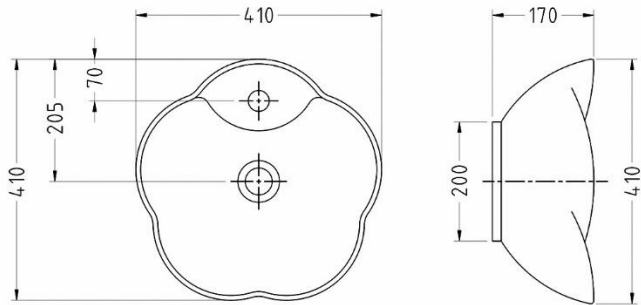

Aqua 46

Size: 460x460x155 mm

آیلار | Aylar

سینا چینی  
SINA SANITARY WARE

Counter Top

**Aylar 50**

Size: 500x350x130 mm

**Aylar 60**

Counter Top

Artemis 52

Size: 525x460x180 mm

Caspian | کاسپین

سینا چینی  
SINA SANITARY WARE

Counter Top

Caspian 57

Size: 560x450x170 mm

Andre | آندره

سینا چینی  
SINA SANITARY WARE

Counter Top

Andre 45

Size: 475x265x120 mm

Golbarg | گلبرگ

سینا چینی  
SINA SANITARY WARE

Counter Top

Golbarg 40

Size: 410x410x170 mm

سینا چینی  
SINA SANITARY WARE

بہترین انتخاب ...  
The Best Choice ...

Cabinet Basin

آماندا | Amanda

Cabinet Basin

سینا چینی  
SINA SANITARY WARE