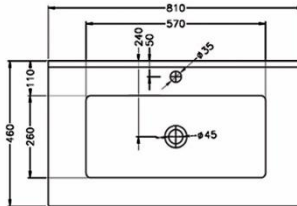

Anita 80

Size: 810x460x181 mm