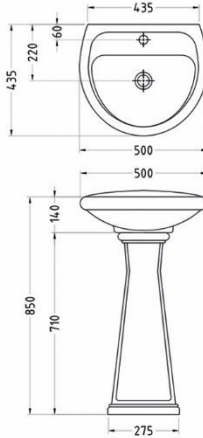

Size: 540x420x850 mm

Atousa 65

Size: 630x490x850 mm

آرین | Arian

Wash Basin

سینا چینی  
SINA SANITARY WARE

Arian 57

Size: 570x450x850 mm

Artemis | آرتمیس

سینا چینی  
SINA SANITARY WARE

Wash Basin

Artemis 42

Size: 435x360x840 mm

Artemis 50

Size: 500x435x850 mm

Artemis 57

Size: 550x430x870 mm

Ava | آوا

Wash Basin

Ava 50

Size: 500x400x880 mm

سینا چینی  
SINA SANITARY WARE

Arman | آرمان

Wash Basin

سینا چینی  
SINA SANITARY WARE

Arman 60

Size: 580x450x870 mm

آزین | Azin

Wash Basin

سینا چینی  
SINA SANITARY WARE

Azin 50

Size: 500x380x900 mm