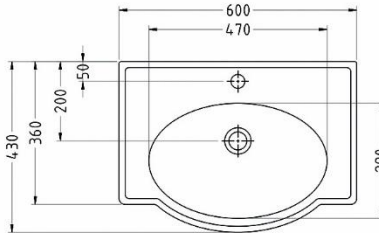

Size: 610x460x200 mm

**Anjela 80**

Size: 820x470x200 mm

Alver | آلور

سینا چینی  
SINA SANITARY WARE

Cabinet Basin

Alver 100

Size: 1000x480x185 mm

Anousha | آنوشا

Cabinet Basin

سینا چینی  
SINA SANITARY WARE

Anousha 45

Size: 455x365x185 mm

آراليا | Aralia

سینا چینی  
SINA SANITARY WARE

Cabinet Basin

Aralia 50

Size: 520x420x180 mm

Aral | آرال

Cabinet Basin

سینا چینی  
SINA SANITARY WARE

**Aral 50**

Size: 510x410x185 mm

**Aral 60**

Size: 600x430x185 mm

**Aral 70**

Size: 700x460x185 mm

آیدا | Ayda

سینا چینی  
SINA SANITARY WARE

Cabinet Basin

Ayda 70

Size: 720x435x200 mm