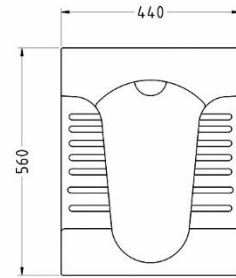

سینا چینی  
SINA SANITARY WARE

Aramis | آرامیس

Eastern Toilet

Aramis 20

Medical - Rimless

Size: 580x440x200 mm

سینا چینی  
SINA SANITARY WARE

Camelia | کاملیا

Eastern Toilet

Camelia 20

Rimless

Size: 570x445x200 mm

سینا چینی  
SINA SANITARY WARE

Camelia | کاملیا

Eastern Toilet

Camelia 20

Close Rim

Size: 560x440x200 mm

سینا چینی  
SINA SANITARY WARE

Aralia | آراليا

Eastern Toilet

Aralia 24

Close Rim

Size: 560x470x240 mm