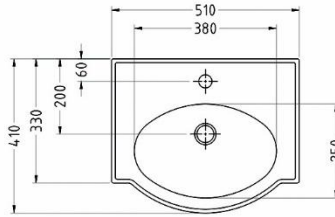

Size: 610x460x200 mm

**Anjela 80**

Size: 820x470x200 mm

Alver | آلور

سینا چینی  
SINA SANITARY WARE

Cabinet Basin

Alver 100

Size: 1000x480x185 mm

Anousha | آنوشا

Cabinet Basin

سینا چینی  
SINA SANITARY WARE

Anousha 45

Size: 455x365x185 mm

آراليا | Aralia

سینا چینی  
SINA SANITARY WARE

Cabinet Basin

Aralia 50

Size: 520x420x180 mm

Aral | آرال

Cabinet Basin

سینا چینی  
SINA SANITARY WARE

**Aral 50**

Size: 510x410x185 mm

**Aral 60**

Size: 600x430x185 mm

**Aral 70**

Size: 700x460x185 mm

آیدا | Ayda

سینا چینی  
SINA SANITARY WARE

Cabinet Basin

Ayda 70

Size: 720x435x200 mm