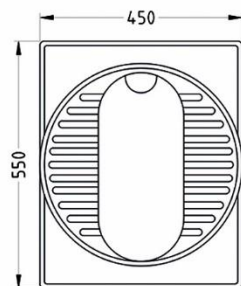

Eastern Toilet

Camelia 20

Rimless

Size: 570x445x200 mm

سینا چینی  
SINA SANITARY WARE

Camelia | کاملیا

Eastern Toilet

Camelia 20

Close Rim

Size: 560x440x200 mm

سینا چینی  
SINA SANITARY WARE

Aralia | آراليا

Eastern Toilet

Aralia 24

Close Rim

Size: 560x470x240 mm

سینا چینی  
SINA SANITARY WARE

Kamand | کمند

Eastern Toilet

Kamand 18

Close Rim

Size: 550x450x180 mm

سینا چینی  
SINA SANITARY WARE

Eastern Toilet

Artemis 22

Close Rim

Size: 570x460x220 mm

سینا چینی  
SINA SANITARY WARE

تهران، بلوار میرداماد، پلاک ۲۱  
[www.sinasanitaryware.ir](http://www.sinasanitaryware.ir)  
۰۲۱ ۲۲۲۶۵ ۷۴۲