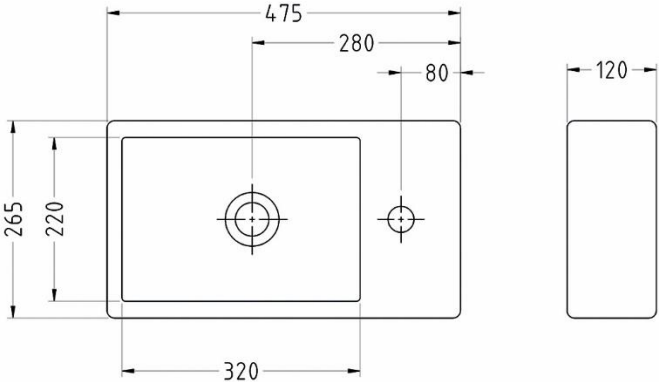

Size: 395x395x130 mm

**Arousha 60**

Size: 610x410x135 mm

آتلا | Atila

Counter Top

Atila 46

Size: 460x310x130 mm

سینا چینی  
SINA SANITARY WARE

Counter Top

Artemis 52

Size: 525x460x180 mm

Caspian | کاسپین

سینا چینی  
SINA SANITARY WARE

Counter Top

Caspian 57

Size: 560x450x170 mm

Andre | آندره

سینا چینی  
SINA SANITARY WARE

Counter Top

Andre 45

Size: 475x265x120 mm

Golbarg | گلبرگ

سینا چینی  
SINA SANITARY WARE

Counter Top

Golbarg 40

Size: 410x410x170 mm

سینا چینی  
SINA SANITARY WARE

بہترین انتخاب ...  
The Best Choice ...

Cabinet Basin

آماندا | Amanda

Cabinet Basin

سینا چینی  
SINA SANITARY WARE