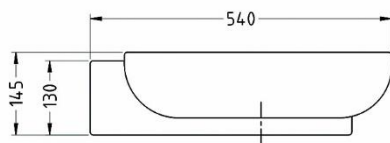

Size: 395x395x130 mm

**Arousha 60**

Size: 610x410x135 mm

آتلا | Atila

Counter Top

Atila 46

Size: 460x310x130 mm

سینا چینی  
SINA SANITARY WARE

Amoun | آمون

Counter Top

سینا چینی  
SINA SANITARY WARE

Amoun 53

Size: 540x320x145 mm

آکوا | Aqua

سینا چینی  
SINA SANITARY WARE

Counter Top

Aqua 46

Size: 460x460x155 mm

آیلار | Aylar

سینا چینی  
SINA SANITARY WARE

Counter Top

**Aylar 50**

Size: 500x350x130 mm

**Aylar 60**