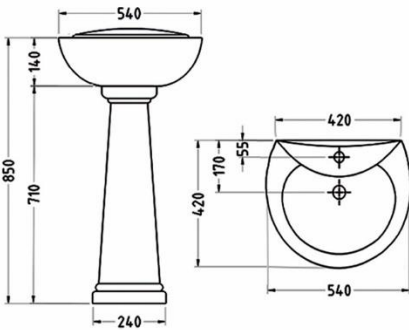

Aralia 50

Size: 520x420x180 mm

Aral | آرال

Cabinet Basin

سینا چینی  
SINA SANITARY WARE

**Aral 50**

Size: 510x410x185 mm

**Aral 60**

Size: 600x430x185 mm

**Aral 70**

Size: 700x460x185 mm

آیدا | Ayda

سینا چینی  
SINA SANITARY WARE

Cabinet Basin

Ayda 70

Size: 720x435x200 mm

سینا چینی  
SINA SANITARY

بہترین انتخاب ...  
The Best Choice ...

Pedestal

آیریس | Ayris

Pedestal

سینا چینی  
SINA SANITARY

Ayris 50

Size: 500x410x685 mm

Size: 540x420x850 mm

Atousa 65

Size: 630x490x850 mm

آرین | Arian

Wash Basin

سینا چینی  
SINA SANITARY WARE

Arian 57

Size: 570x450x850 mm