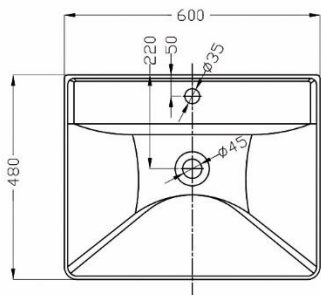

Andre | آندره

سینا چینی  
SINA SANITARY WARE

Counter Top

Andre 45

Size: 475x265x120 mm

Golbarg | گلبرگ

سینا چینی  
SINA SANITARY WARE

Counter Top

Golbarg 40

Size: 410x410x170 mm

سینا چینی  
SINA SANITARY WARE

بہترین انتخاب ...  
The Best Choice ...

Cabinet Basin

آماندا | Amanda

Cabinet Basin

سینا چینی  
SINA SANITARY WARE

Amanda 60

Size: 600x480x210 mm

Antique | آتیک

سینا چینی  
SINA SANITARY WARE

Cabinet Basin

Antique 60

Size: 615x360x170 mm

Antique 100

Size: 1000x450x190 mm

Arshin | آرشین

Cabinet Basin

سینا چینی  
SINA SANITARY WARE

Arshin 50

Size: 493x290x105 mm

30

ارميا | Ermia