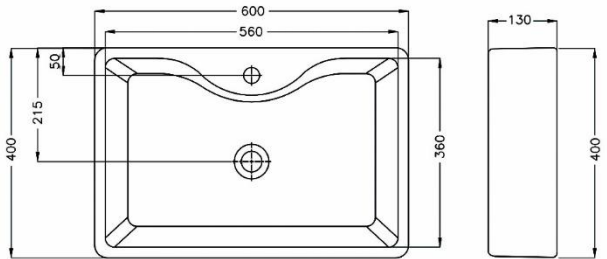

Size: 395x395x130 mm

**Arousha 60**

Size: 610x410x135 mm

آتلا | Atila

Counter Top

Atila 46

Size: 460x310x130 mm

سینا چینی  
SINA SANITARY WARE

Amoun | آمون

Counter Top

سینا چینی  
SINA SANITARY WARE

Amoun 53

Size: 540x320x145 mm

آکوا | Aqua

سینا چینی  
SINA SANITARY WARE

Counter Top

Aqua 46

Size: 460x460x155 mm

آیلار | Aylar

سینا چینی  
SINA SANITARY WARE

Counter Top

**Aylar 50**

Size: 500x350x130 mm

**Aylar 60**

Size: 600x400x130 mm

Adena | آدنا

Counter Top

Adena 50

Size: 500x350x140 mm

سینا چینی  
SINA SANITARY WARE

آرتمیس | Artemis

سینا چینی  
SINA SANITARY WARE