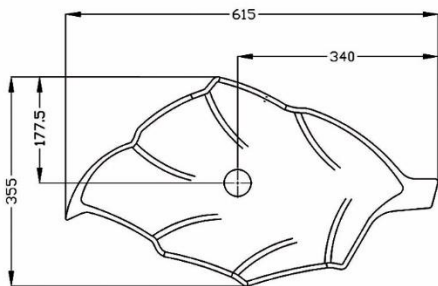

سینا چینی  
SINA SANITARY WARE

Counter Top

Aniya 60

Size: 615x345x120 mm

Aniya | آنیا

برگ | Barg

Counter Top

Barg 60

Size: 615x355x155 mm

سینا چینی  
SINA SANITARY WARE

آرشیدا | Arshida

Counter Top

سینا چینی  
SINA SANITARY WARE

**Arshida 65**

Size: 640x420x105 mm

**Arshida 80**