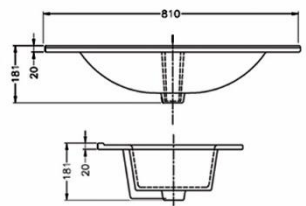

سینا چینی  
SINA SANITARY WARE

Cabinet Basin

Ermia 60

Size: 610x450x260 mm

آیلین | Aylin

Cabinet Basin

Aylin 60

Size: 610x405x160 mm

سینا چینی  
SINA SANITARY WARE

Anita | آنیتا

سینا چینی  
SINA SANITARY WARE

Cabinet Basin

Anita 60

Size: 600x415x185 mm

Anita 70

Size: 705x415x185 mm

Anita 80

Size: 810x460x181 mm

Anita 100

Size: 1000x475x200 mm

آنجلا | Anjela

سینا چینی  
SINA SANITARY WARE

Cabinet Basin

**Anjela 60**