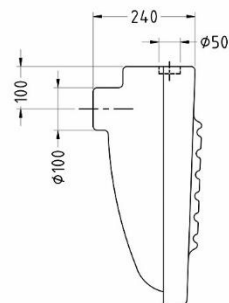

Kamand | کمند

Eastern Toilet

Kamand 18

Close Rim

Size: 550x450x180 mm

سینا چینی
SINA SANITARY WARE