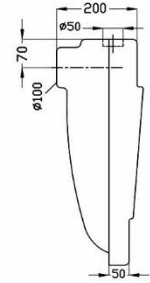

سینا چینی  
SINA SANITARY WARE

Aramis | آرامیس

Eastern Toilet

Aramis 20

Medical - Rimless

Size: 580x440x200 mm

سینا چینی  
SINA SANITARY WARE

Camelia | کاملیا

Eastern Toilet

Camelia 20

Rimless

Size: 570x445x200 mm

سینا چینی  
SINA SANITARY WARE

Camelia | کاملیا

Eastern Toilet

Camelia 20