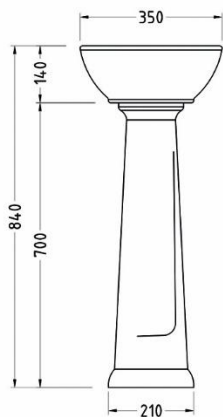

سینا چینی  
SINA SANITARY WARE

آلپ 50

آلپ 50

نیم پایه

Size: 500x420x850 mm

Size: 500x420x400 mm

52

Abtin | آبتین

Wash Basin

Abtin 45

Size: 420x370x870 mm

سینا چینی  
SINA SANITARY WARE

Camelia | کاملیا

Wash Basin

Camelia 35

Size: 350x300x840 mm

سینا چینی  
SINA SANITARY WARE

Adrina | آدرينا

سینا چینی  
SINA SANITARY WARE

Wash Basin

Adrina 63

Size: 625x460x880 mm

Kamand | کمند

Wash Basin

Arisa

Wall Hung

Size: 485x360x305 mm

Axe: 180 mm

Wash down - Rimless

سینا چینی  
SINA SANITARY WARE

Aqua | آگوا

WC