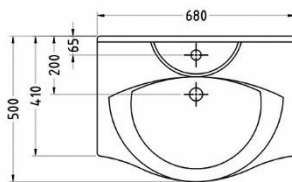

Azin 60

Size: 580x460x900 mm

آپولون | Apollon

سینا چینی  
SINA SANITARY WARE

Wash Basin

Apollon 60

Size: 600x430x850 mm

آراليا | Aralia

سینا چینی  
SINA SANITARY WARE

Wash Basin

Aralia 45

Size: 470x390x850 mm

Aralia 60

Size: 580x450x890 mm

Alma | آما

Wash Basin

سینا چینی  
SINA SANITARY WARE

Alma 65

نیم پایه

Size: 680x500x480 mm

Alma 65

Size: 680x500x890 mm

آلپ | Alp

Wash Basin

سینا چینی  
SINA SANITARY WARE

آلپ 50

آلپ 50

نیم پایه

Size: 500x420x850 mm

Size: 500x420x400 mm

52

Abtin | آبتین