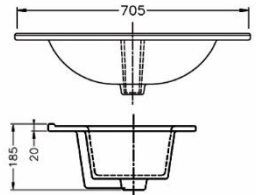

سینا چینی  
SINA SANITARY WARE

Cabinet Basin

Ermia 60

Size: 610x450x260 mm

آیلین | Aylin

Cabinet Basin

Aylin 60

Size: 610x405x160 mm

سینا چینی  
SINA SANITARY WARE

Anita | آنیتا

سینا چینی  
SINA SANITARY WARE

Cabinet Basin

Anita 60

Size: 600x415x185 mm

Anita 70

Size: 705x415x185 mm

Anita 80

Size: 810x460x181 mm

Anita 100

Size: 1000x475x200 mm

آنجلا | Anjela

سینا چینی  
SINA SANITARY WARE

Cabinet Basin

**Anjela 60**

Size: 610x460x200 mm

**Anjela 80**

Size: 820x470x200 mm

Alver | آلور

سینا چینی  
SINA SANITARY WARE

Cabinet Basin

Alver 100

Size: 1000x480x185 mm