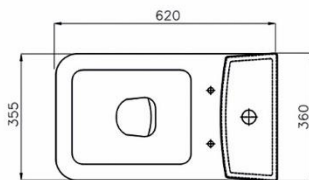

Arisa

Wall Hung

Size: 485x360x305 mm

Axe: 180 mm

Wash down - Rimless

سینا چینی  
SINA SANITARY WARE

Aqua | آگوا

WC

Aqua

Wall Hung

Size: 570x365x350 mm

Axe: 185 mm

Wash down

Arina | آرینا

WC

سینا چینی  
SINA SANITARY WARE

Arina

Monoblock

Size: 620x360x710 mm

Axe: 170 mm

Wash down flushing

Arina | آرینا

کاسپین | Caspian

WC