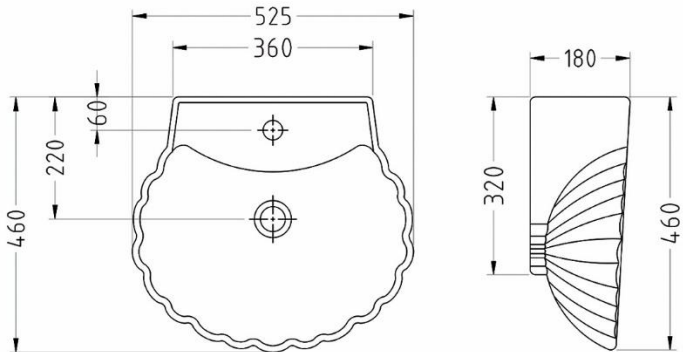

Size: 395x395x130 mm

**Arousha 60**

Size: 610x410x135 mm

آتلا | Atila

Counter Top

Atila 46

Size: 460x310x130 mm

سینا چینی  
SINA SANITARY WARE

Aqua 46

Size: 460x460x155 mm

آیلار | Aylar

سینا چینی  
SINA SANITARY WARE

Counter Top

**Aylar 50**

Size: 500x350x130 mm

**Aylar 60**

Size: 600x400x130 mm

Adena | آدنا

Counter Top

Adena 50

Size: 500x350x140 mm

سینا چینی  
SINA SANITARY WARE

آرتمیس | Artemis

سینا چینی  
SINA SANITARY WARE

Counter Top

Artemis 52

Size: 525x460x180 mm

Caspian | کاسپین

سینا چینی  
SINA SANITARY WARE

Counter Top

Caspian 57

Size: 560x450x170 mm