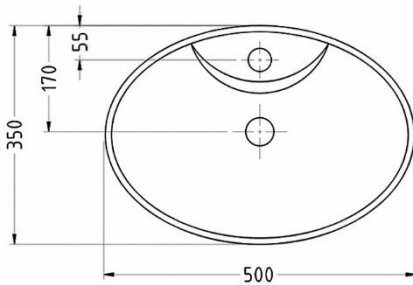

Size: 395x395x130 mm

**Arousha 60**

Size: 610x410x135 mm

آتلا | Atila

Counter Top

Atila 46

Size: 460x310x130 mm

سینا چینی  
SINA SANITARY WARE

Aqua 46

Size: 460x460x155 mm

آیلار | Aylar

سینا چینی  
SINA SANITARY WARE

Counter Top

**Aylar 50**

Size: 500x350x130 mm

**Aylar 60**

Size: 600x400x130 mm

Adena | آدنا

Counter Top

Adena 50

Size: 500x350x140 mm

سینا چینی  
SINA SANITARY WARE

آرتمیس | Artemis

سینا چینی  
SINA SANITARY WARE

Counter Top

Artemis 52

Size: 525x460x180 mm

Caspian | کاسپین

سینا چینی  
SINA SANITARY WARE

Counter Top

Caspian 57

Size: 560x450x170 mm