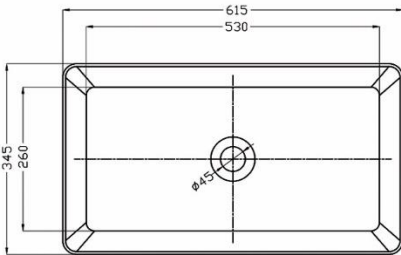

سینا چینی  
SINA SANITARY WARE

Counter Top

Aniya 60

Size: 615x345x120 mm

Aniya | آنیا

برگ | Barg

Counter Top

Barg 60

Size: 615x355x155 mm

سینا چینی  
SINA SANITARY WARE

آرشیدا | Arshida

Counter Top

سینا چینی  
SINA SANITARY WARE

**Arshida 65**

Size: 640x420x105 mm

**Arshida 80**