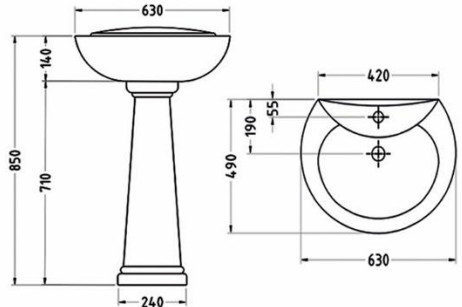

Size: 600x430x185 mm

**Aral 70**

Size: 700x460x185 mm

آیدا | Ayda

سینا چینی  
SINA SANITARY WARE

Cabinet Basin

Ayda 70

Size: 720x435x200 mm

سینا چینی  
SINA SANITARY

بہترین انتخاب ...  
The Best Choice ...

Pedestal

آیریس | Ayris

Pedestal

سینا چینی  
SINA SANITARY

Ayris 50

Size: 500x410x685 mm

41

سینا چینی  
SINA SANITARY WARE

بہترین انتخاب ...  
The Best Choice ...

Wash Basin

آتوسا | Atousa

سینا چینی  
SINA SANITARY WARE

Wash Basin

Atousa 55

Size: 540x420x850 mm

Atousa 65

Size: 630x490x850 mm

آرین | Arian

Wash Basin

سینا چینی  
SINA SANITARY WARE

Arian 57

Size: 570x450x850 mm