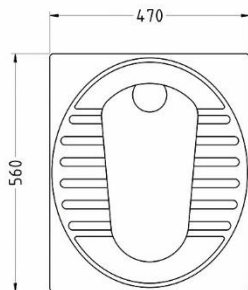

Eastern Toilet

Camelia 20

Rimless

Size: 570x445x200 mm

سینا چینی  
SINA SANITARY WARE

Camelia | کاملیا

Eastern Toilet

Camelia 20

Close Rim

Size: 560x440x200 mm

سینا چینی  
SINA SANITARY WARE

Aralia | آراليا

Eastern Toilet

Aralia 24

Close Rim

Size: 560x470x240 mm

سینا چینی  
SINA SANITARY WARE

Kamand | کمند

Eastern Toilet

Kamand 18

Close Rim

Size: 550x450x180 mm

سینا چینی  
SINA SANITARY WARE

Eastern Toilet