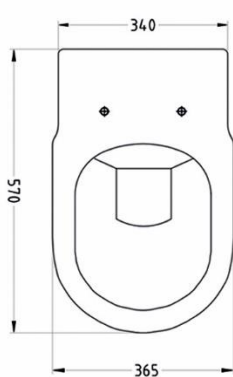

سینا چینی  
SINA SANITARY WARE

Kamand 84

Size: 840x530x220 mm

سینا چینی  
SINA SANITARY WARE

بهترین انتخاب ...  
The Best Choice ...

WC

Arisa | آریسا

WC

Arisa

Wall Hung

Size: 485x360x305 mm

Axe: 180 mm

Wash down - Rimless

سینا چینی  
SINA SANITARY WARE

Aqua | آگوا

WC

Aqua

Wall Hung

Size: 570x365x350 mm

Axe: 185 mm

Wash down

Arina | آرینا

WC

سینا چینی  
SINA SANITARY WARE

Arina

Monoblock

Size: 620x360x710 mm

Axe: 170 mm

Wash down flushing

Arina | آرینا

کاسپین | Caspian

WC