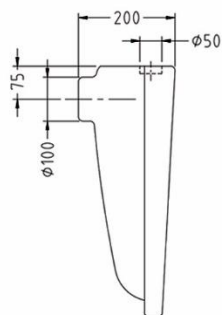

Eastern Toilet

Kasra 20

Rimless

Size: 570x475x200 mm

سینا چینی
SINA SANITARY WARE

Eastern Toilet

Aramis 20

Medical - Rimless

Size: 580x440x200 mm

سینا چینی
SINA SANITARY WARE