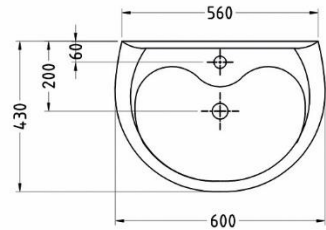

سینا چینی  
SINA SANITARY WARE

Arman 60

Size: 580x450x870 mm

آزین | Azin

Wash Basin

سینا چینی  
SINA SANITARY WARE

Azin 50

Size: 500x380x900 mm

Azin 60

Size: 580x460x900 mm

آپولون | Apollon

سینا چینی  
SINA SANITARY WARE

Wash Basin

Apollon 60

Size: 600x430x850 mm

آراليا | Aralia

سینا چینی  
SINA SANITARY WARE

Wash Basin

Aralia 45

Size: 470x390x850 mm

Aralia 60

Size: 580x450x890 mm

Alma | آما

Wash Basin