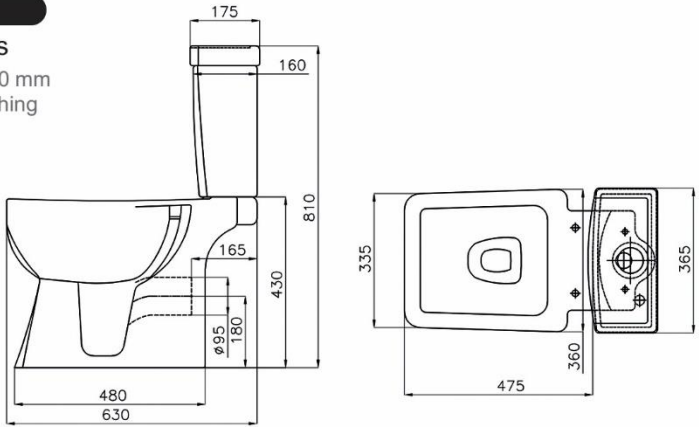

Arina

Monoblock

Size: 620x360x710 mm

Axe: 170 mm

Wash down flushing

Arina | آرینا

کاسپین | Caspian

WC

WC

Arta

Two pieces

Size: 670x380x830 mm

Wash down flushing

سینا چینی  
SINA SANITARY WARE

آرتا ، خروج به دیوار

آيسان | Aysan

سینا چینی  
SINA SANITARY WARE

WC

Aysan

Two pieces

Size: 630x365x810 mm  
Wash down flushing

آرتا ، خروج به دیوار

سینا چینی  
SINA SANITARY WARE

بہترین انتخاب ...  
The Best Choice ...

Estern Toilet

آلیبرت | Alibert

Eastern Toilet

Alibert 20

Rimless

Size: 570x460x200 mm

سینا چینی  
SINA SANITARY WARE

Alpha | آلفا