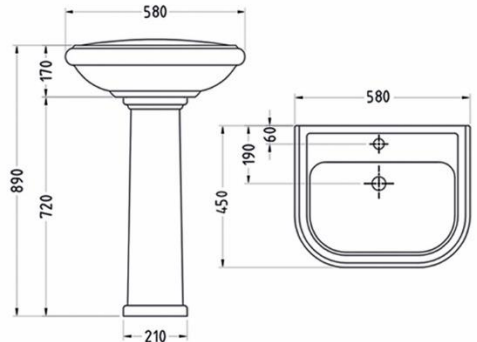

سینا چینی  
SINA SANITARY WARE

Arman 60

Size: 580x450x870 mm

آزین | Azin

Wash Basin

سینا چینی  
SINA SANITARY WARE

Azin 50

Size: 500x380x900 mm

Azin 60

Size: 580x460x900 mm

آپولون | Apollon

سینا چینی  
SINA SANITARY WARE

Wash Basin

Apollon 60

Size: 600x430x850 mm

آراليا | Aralia

سینا چینی  
SINA SANITARY WARE

Wash Basin

Aralia 45

Size: 470x390x850 mm

Aralia 60

Size: 580x450x890 mm

Alma | آما

Wash Basin

سینا چینی  
SINA SANITARY WARE

Alma 65

نیم پایه

Size: 680x500x480 mm

Alma 65

Size: 680x500x890 mm

آلپ | Alp

Wash Basin