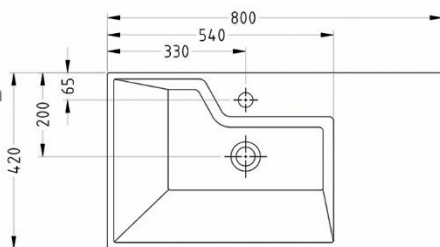

Arshida 80

Size: 800x420x105 mm