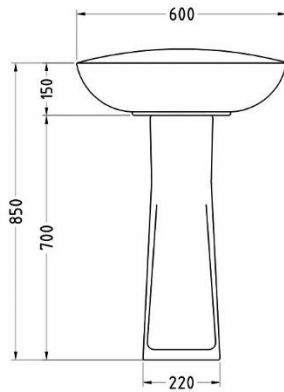

Size: 550x430x870 mm

Ava | آوا

Wash Basin

Ava 50

Size: 500x400x880 mm

سینا چینی  
SINA SANITARY WARE

Arman | آرمان

Wash Basin

سینا چینی  
SINA SANITARY WARE

Arman 60

Size: 580x450x870 mm

آزین | Azin

Wash Basin

سینا چینی  
SINA SANITARY WARE

Azin 50

Size: 500x380x900 mm

Azin 60

Size: 580x460x900 mm

آپولون | Apollon

سینا چینی  
SINA SANITARY WARE

Wash Basin

Apollon 60

Size: 600x430x850 mm

آراليا | Aralia

سینا چینی  
SINA SANITARY WARE

Wash Basin

Aralia 45

Size: 470x390x850 mm

Aralia 60

Size: 580x450x890 mm

Alma | آما

Wash Basin