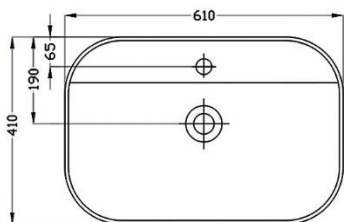

Counter Top

Altin 57

Size: 560x395x150 mm

Alibert | آلبرت

Counter Top

سینا چینی  
SINA SANITARY WARE

Alibert 35

Size: 350x350x150 mm

Alibert 38

Size: 380x380x150 mm

آلیبرت ۳۵ | Alibert 35

آلیبرت ۳۸ | Alibert 38

Arousha | آروشا

Counter Top

سینا چینی  
SINA SANITARY WARE

**Arousha 40**

Size: 395x395x130 mm

**Arousha 60**

Size: 610x410x135 mm

آتلا | Atila

Counter Top

Atila 46

Size: 460x310x130 mm

سینا چینی  
SINA SANITARY WARE

Amoun | آمون

Counter Top

سینا چینی  
SINA SANITARY WARE

Amoun 53

Size: 540x320x145 mm

آکوا | Aqua

سینا چینی  
SINA SANITARY WARE

Counter Top