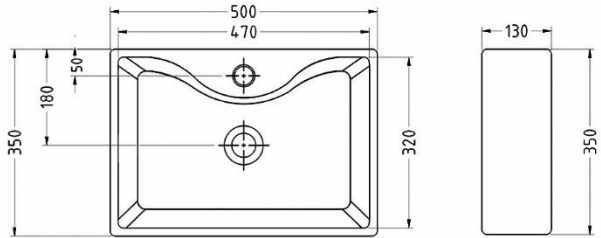

Size: 395x395x130 mm

**Arousha 60**

Size: 610x410x135 mm

آتلا | Atila

Counter Top

Atila 46

Size: 460x310x130 mm

سینا چینی  
SINA SANITARY WARE

Amoun | آمون

Counter Top

سینا چینی  
SINA SANITARY WARE

Amoun 53

Size: 540x320x145 mm

آکوا | Aqua

سینا چینی  
SINA SANITARY WARE

Counter Top

Aqua 46

Size: 460x460x155 mm

آیلار | Aylar

سینا چینی  
SINA SANITARY WARE

Counter Top

**Aylar 50**

Size: 500x350x130 mm

**Aylar 60**

Size: 600x400x130 mm

Adena | آدنا

Counter Top

Adena 50

Size: 500x350x140 mm

سینا چینی  
SINA SANITARY WARE

آرتمیس | Artemis

سینا چینی  
SINA SANITARY WARE