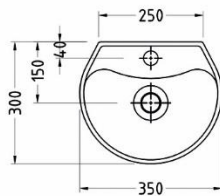

سینا چینی  
SINA SANITARY WARE

آلپ 50

آلپ 50

نیم پایه

Size: 500x420x850 mm

Size: 500x420x400 mm

52

Abtin | آبتین

Wash Basin

Abtin 45

Size: 420x370x870 mm

سینا چینی  
SINA SANITARY WARE

Camelia | کاملیا

Wash Basin

Camelia 35

Size: 350x300x840 mm

سینا چینی  
SINA SANITARY WARE

Adrina | آدرينا

سینا چینی  
SINA SANITARY WARE

Wash Basin

Adrina 63

Size: 625x460x880 mm

Kamand | کمند

Wash Basin