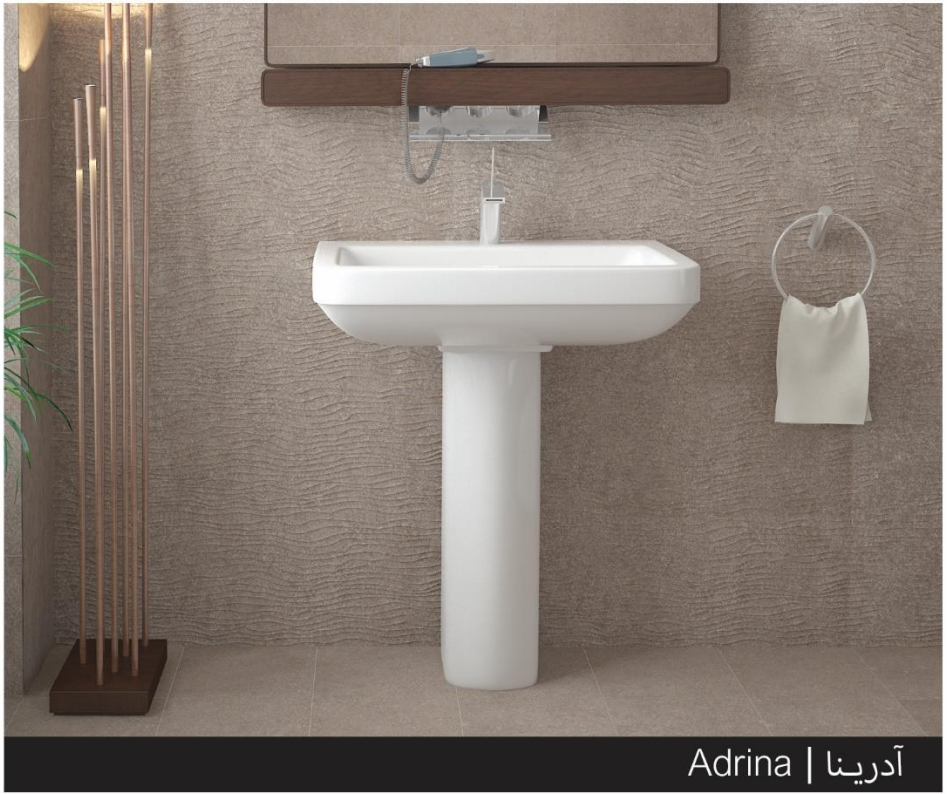

Adrina | آدرينا

سینا چینی
SINA SANITARY WARE

Wash Basin

Adrina 63

Size: 625x460x880 mm