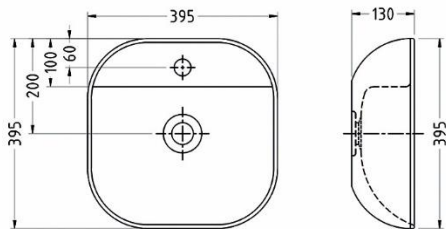

Size: 615x355x155 mm

سینا چینی  
SINA SANITARY WARE

آرشیدا | Arshida

Counter Top

سینا چینی  
SINA SANITARY WARE

**Arshida 65**

Size: 640x420x105 mm

**Arshida 80**

Counter Top

Altin 57

Size: 560x395x150 mm

Alibert | آلبرت

Counter Top

سینا چینی  
SINA SANITARY WARE

Alibert 35

Size: 350x350x150 mm

Alibert 38

Size: 380x380x150 mm

آلیبرت ۳۵ | Alibert 35

آلیبرت ۳۸ | Alibert 38

Arousha | آروشا

Counter Top

سینا چینی  
SINA SANITARY WARE

**Arousha 40**

Size: 395x395x130 mm

**Arousha 60**

Size: 610x410x135 mm

آتلا | Atila

Counter Top

Atila 46

Size: 460x310x130 mm

سینا چینی  
SINA SANITARY WARE