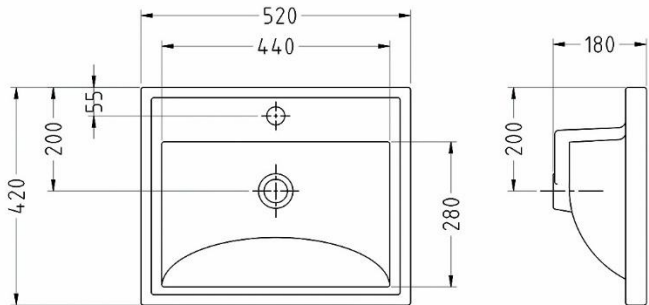

Anita 80

Size: 810x460x181 mm

Anita 100

Size: 1000x475x200 mm

آنجلا | Anjela

سینا چینی  
SINA SANITARY WARE

Cabinet Basin

**Anjela 60**

Size: 610x460x200 mm

**Anjela 80**

Size: 820x470x200 mm

Alver | آلور

سینا چینی  
SINA SANITARY WARE

Cabinet Basin

Alver 100

Size: 1000x480x185 mm

Anousha | آنوشا

Cabinet Basin

سینا چینی  
SINA SANITARY WARE

Anousha 45

Size: 455x365x185 mm

آراليا | Aralia

سینا چینی  
SINA SANITARY WARE

Cabinet Basin

Aralia 50

Size: 520x420x180 mm

Aral | آرال

Cabinet Basin

سینا چینی  
SINA SANITARY WARE

**Aral 50**

Size: 510x410x185 mm

**Aral 60**