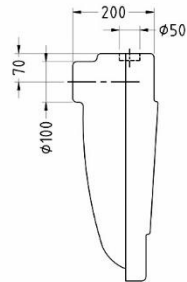

Camelia | کاملیا

Eastern Toilet

Camelia 20

Rimless

Size: 570x445x200 mm

سینا چینی
SINA SANITARY WARE

Camelia | کاملیا

Eastern Toilet

Camelia 20

Close Rim

Size: 560x440x200 mm

سینا چینی
SINA SANITARY WARE