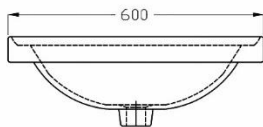

آماندا | Amanda

Cabinet Basin

سینا چینی
SINA SANITARY WARE

Amanda 60

Size: 600x480x210 mm