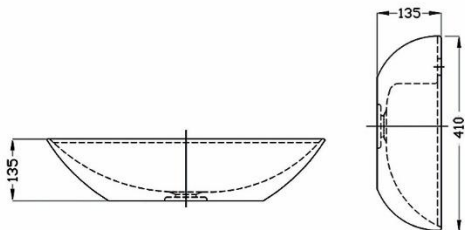

Counter Top

Altin 57

Size: 560x395x150 mm

Alibert | آلبرت

Counter Top

سینا چینی  
SINA SANITARY WARE

Alibert 35

Size: 350x350x150 mm

Alibert 38

Size: 380x380x150 mm

آلیبرت ۳۵ | Alibert 35

آلیبرت ۳۸ | Alibert 38

Arousha | آروشا

Counter Top

سینا چینی  
SINA SANITARY WARE

**Arousha 40**

Size: 395x395x130 mm

**Arousha 60**

Size: 610x410x135 mm

آتلا | Atila

Counter Top

Atila 46

Size: 460x310x130 mm

سینا چینی  
SINA SANITARY WARE