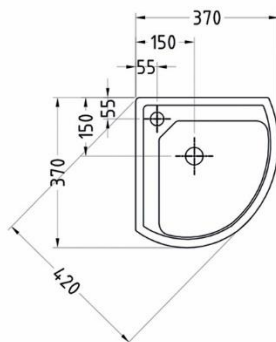

سینا چینی  
SINA SANITARY WARE

Wash Basin

Aralia 45

Size: 470x390x850 mm

Aralia 60

Size: 580x450x890 mm

Alma | آما

Wash Basin

سینا چینی  
SINA SANITARY WARE

Alma 65

نیم پایه

Size: 680x500x480 mm

Alma 65

Size: 680x500x890 mm

آلپ | Alp

Wash Basin

سینا چینی  
SINA SANITARY WARE

آلپ 50

آلپ 50

نیم پایه

Size: 500x420x850 mm

Size: 500x420x400 mm

52

Abtin | آبتین

Wash Basin

Abtin 45

Size: 420x370x870 mm

سینا چینی  
SINA SANITARY WARE

Camelia | کاملیا

Wash Basin

Camelia 35

Size: 350x300x840 mm