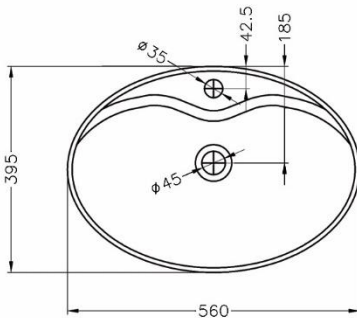

سینا چینی  
SINA SANITARY WARE

Counter Top

Aniya 60

Size: 615x345x120 mm

Aniya | آنیا

برگ | Barg

Counter Top

Barg 60

Size: 615x355x155 mm

سینا چینی  
SINA SANITARY WARE

آرشیدا | Arshida

Counter Top

سینا چینی  
SINA SANITARY WARE

**Arshida 65**

Size: 640x420x105 mm

**Arshida 80**

Size: 800x420x105 mm

Alpha | ألفا

Counter Top

سینا چینی  
SINA SANITARY WARE

Alpha 57

Size: 570x445x90 mm

Altin | آلتین

سینا چینی  
SINA SANITARY WARE

Counter Top

Altin 57

Size: 560x395x150 mm

Alibert | آلبرت

Counter Top

سینا چینی  
SINA SANITARY WARE

Alibert 35

Size: 350x350x150 mm