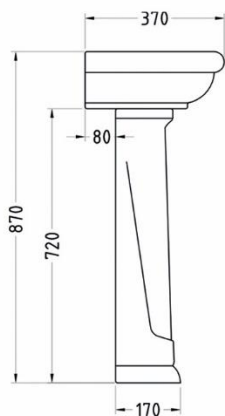

Azin 60

Size: 580x460x900 mm

آپولون | Apollon

سینا چینی  
SINA SANITARY WARE

Wash Basin

Apollon 60

Size: 600x430x850 mm

آراليا | Aralia

سینا چینی  
SINA SANITARY WARE

Alma 65

نیم پایه

Size: 680x500x480 mm

Alma 65

Size: 680x500x890 mm

آلپ | Alp

Wash Basin

سینا چینی  
SINA SANITARY WARE

آلپ 50

آلپ 50

نیم پایه

Size: 500x420x850 mm

Size: 500x420x400 mm

52

Abtin | آبتین

Wash Basin

Abtin 45

Size: 420x370x870 mm

سینا چینی  
SINA SANITARY WARE

Camelia | کاملیا

Wash Basin

Camelia 35

Size: 350x300x840 mm