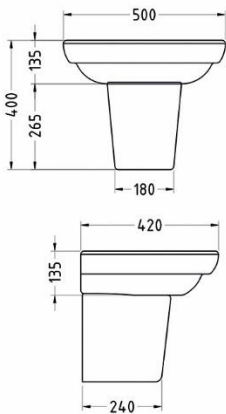

سینا چینی  
SINA SANITARY WARE

Wash Basin

Aralia 45

Size: 470x390x850 mm

Aralia 60

Size: 580x450x890 mm

Alma | آما

Wash Basin

سینا چینی  
SINA SANITARY WARE

Alma 65

نیم پایه

Size: 680x500x480 mm

Alma 65

Size: 680x500x890 mm

آلپ | Alp

Wash Basin

سینا چینی  
SINA SANITARY WARE

آلپ 50

آلپ 50

نیم پایه

Size: 500x420x850 mm

Size: 500x420x400 mm

52

Abtin | آبتین

Wash Basin

Abtin 45

Size: 420x370x870 mm

سینا چینی  
SINA SANITARY WARE

Camelia | کاملیا

Wash Basin

Camelia 35

Size: 350x300x840 mm