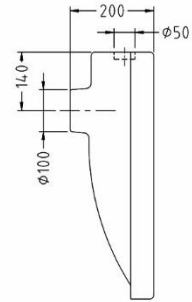

Estern Toilet

آلیبرت | Alibert

Eastern Toilet

Alibert 20

Rimless

Size: 570x460x200 mm

سینا چینی  
SINA SANITARY WARE

Alpha | آلفا