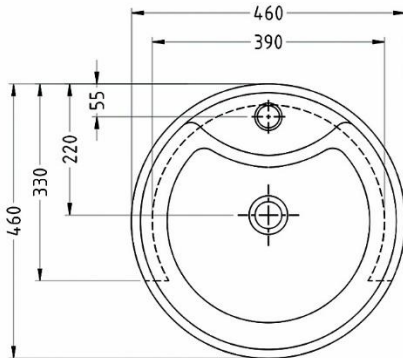

Alibert 38

Size: 380x380x150 mm

آلیبرت ۳۵ | Alibert 35

آلیبرت ۳۸ | Alibert 38

Arousha | آروشا

Counter Top

سینا چینی  
SINA SANITARY WARE

**Arousha 40**

Size: 395x395x130 mm

**Arousha 60**

Size: 610x410x135 mm

آتلا | Atila

Counter Top

Atila 46

Size: 460x310x130 mm

سینا چینی  
SINA SANITARY WARE

Amoun | آمون

Counter Top

سینا چینی  
SINA SANITARY WARE

Amoun 53

Size: 540x320x145 mm

آکوا | Aqua

سینا چینی  
SINA SANITARY WARE

Counter Top

Aqua 46

Size: 460x460x155 mm

آیلار | Aylar

سینا چینی  
SINA SANITARY WARE

Counter Top

**Aylar 50**

Size: 500x350x130 mm

**Aylar 60**