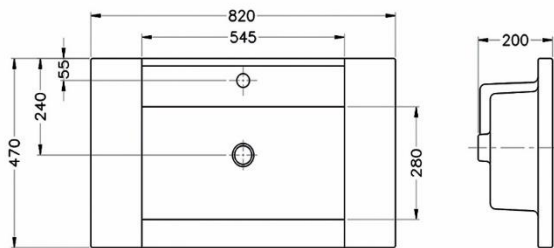

سینا چینی  
SINA SANITARY WARE

Anita | آنیتا

سینا چینی  
SINA SANITARY WARE

Cabinet Basin

Anita 60

Size: 600x415x185 mm

Anita 70

Size: 705x415x185 mm

Anita 80

Size: 810x460x181 mm

Anita 100

Size: 1000x475x200 mm

آنجلا | Anjela

سینا چینی  
SINA SANITARY WARE

Cabinet Basin

**Anjela 60**

Size: 610x460x200 mm

**Anjela 80**

Size: 820x470x200 mm

Alver | آلور

سینا چینی  
SINA SANITARY WARE

Cabinet Basin

Alver 100

Size: 1000x480x185 mm