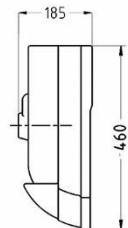

Size: 610x460x200 mm

**Anjela 80**

Size: 820x470x200 mm

Alver | آلور

سینا چینی  
SINA SANITARY WARE

Cabinet Basin

Alver 100

Size: 1000x480x185 mm

Anousha | آنوشا

Cabinet Basin

سینا چینی  
SINA SANITARY WARE

Anousha 45

Size: 455x365x185 mm

آراليا | Aralia

سینا چینی  
SINA SANITARY WARE

Cabinet Basin

Aralia 50

Size: 520x420x180 mm

Aral | آرال

Cabinet Basin

سینا چینی  
SINA SANITARY WARE

**Aral 50**

Size: 510x410x185 mm

**Aral 60**

Size: 600x430x185 mm

**Aral 70**

Size: 700x460x185 mm

آیدا | Ayda

سینا چینی  
SINA SANITARY WARE

Cabinet Basin

Ayda 70

Size: 720x435x200 mm