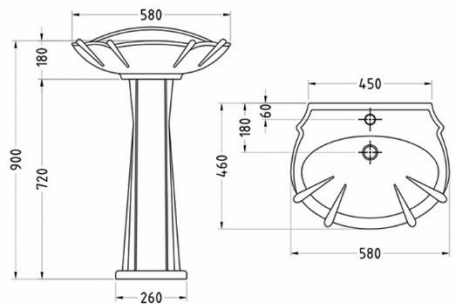

Size: 550x430x870 mm

Ava | آوا

Wash Basin

Ava 50

Size: 500x400x880 mm

سینا چینی  
SINA SANITARY WARE

Arman | آرمان

Wash Basin

سینا چینی  
SINA SANITARY WARE

Arman 60

Size: 580x450x870 mm

آزین | Azin

Wash Basin

سینا چینی  
SINA SANITARY WARE

Azin 50

Size: 500x380x900 mm

Azin 60

Size: 580x460x900 mm

آپولون | Apollon

سینا چینی  
SINA SANITARY WARE

Wash Basin

Apollon 60

Size: 600x430x850 mm

آراليا | Aralia

سینا چینی  
SINA SANITARY WARE

Wash Basin

Aralia 45

Size: 470x390x850 mm

Aralia 60

Size: 580x450x890 mm

Alma | آما

Wash Basin