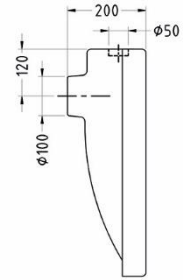

آلیبرت | Alibert

Eastern Toilet

Alibert 20

Rimless

Size: 570x460x200 mm

سینا چینی
SINA SANITARY WARE