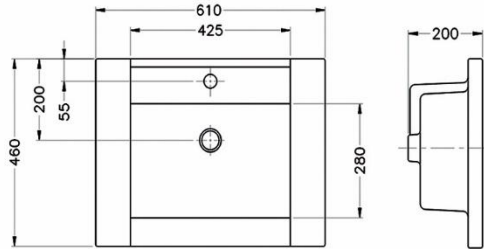

سینا چینی  
SINA SANITARY WARE

Cabinet Basin

Ermia 60

Size: 610x450x260 mm

آیلین | Aylin

Cabinet Basin

Aylin 60

Size: 610x405x160 mm

سینا چینی  
SINA SANITARY WARE

Anita | آنیتا

سینا چینی  
SINA SANITARY WARE

Cabinet Basin

Anita 60

Size: 600x415x185 mm

Anita 70

Size: 705x415x185 mm

Anita 80

Size: 810x460x181 mm

Anita 100

Size: 1000x475x200 mm

آنجلا | Anjela

سینا چینی  
SINA SANITARY WARE

Cabinet Basin

**Anjela 60**

Size: 610x460x200 mm

**Anjela 80**

Size: 820x470x200 mm

Alver | آلور

سینا چینی  
SINA SANITARY WARE

Cabinet Basin

Alver 100

Size: 1000x480x185 mm